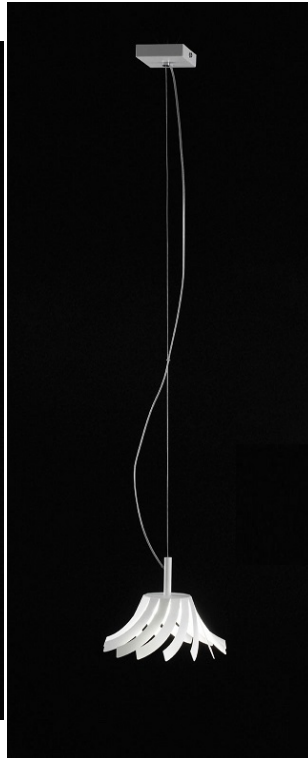

LUME 1 LUCE - 1056 - PANAMA - SELENE ILLUMINAZIONE

€ 224,00

Lume 1 luce in metallo finitura bianco, indicata nelle camere da letto per una luce soffusa. L'altezza del lume è di cm.27 e il diametro cm.20. Disponibile anche con altezza cm.43 e diametro cm. 36

La collezione Panama è ispirata alla natura; il paralume richiama il famoso cappello Panama che veniva fatto intrecciando le fibre della palma nana. La forma del paralume è ottenuta dal taglio laser di una lamiera di metallo, generando una ampia falda sfrangiata
A completamento della serie lampade di dimensioni diverse, applique e sospensioni

La collezione Panama è ispirata alla natura; il paralume richiama il famoso cappello Panama che veniva fatto intrecciando le fibre della palma nana. La forma del paralume è ottenuta dal taglio laser di una lamiera di metallo, generando una ampia falda sfrangiata

Invia

TI POTREBBERO INTERESSARE

[Sospensione 1 luce -
1054 - Panama
Selene](#)

[Sospensione 1 luce -
1053 - Panama-
Selene](#)

[Sospensione 1 luce -
1052 - Panama -
Selene](#)