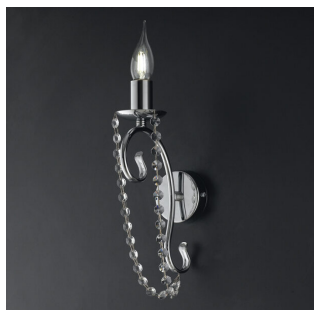

TI POTREBBERO INTERESSARE

[**Bonetti Illumina
Magda applique 1
luce cromo**](#)