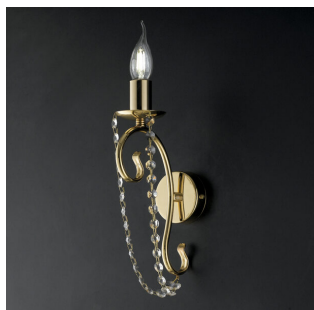

TI POTREBBERO INTERESSARE

**[Bonetti Illumina
Magda applique 1
luce oro](#)**