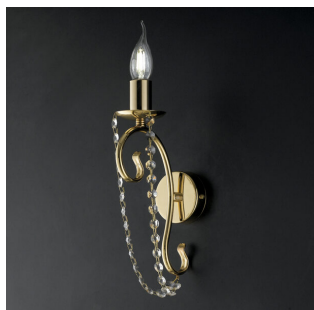

TI POTREBBERO INTERESSARE

[Bonetti Illumina
Magda applique 1
luce oro](#)