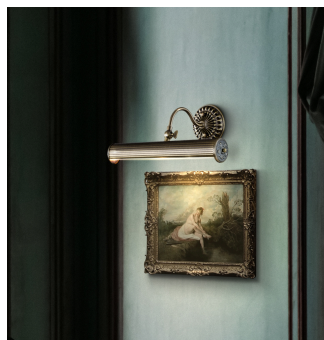

TI POTREBBERO INTERESSARE

**Maytoni Renoir -
Applique da Quadro
Bronzo**