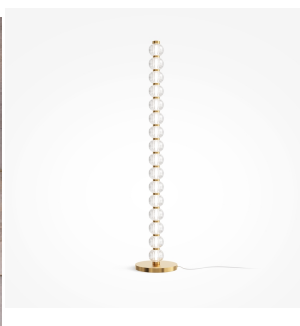

Maytoni Amulet
Lampada da Terra
Oro LED