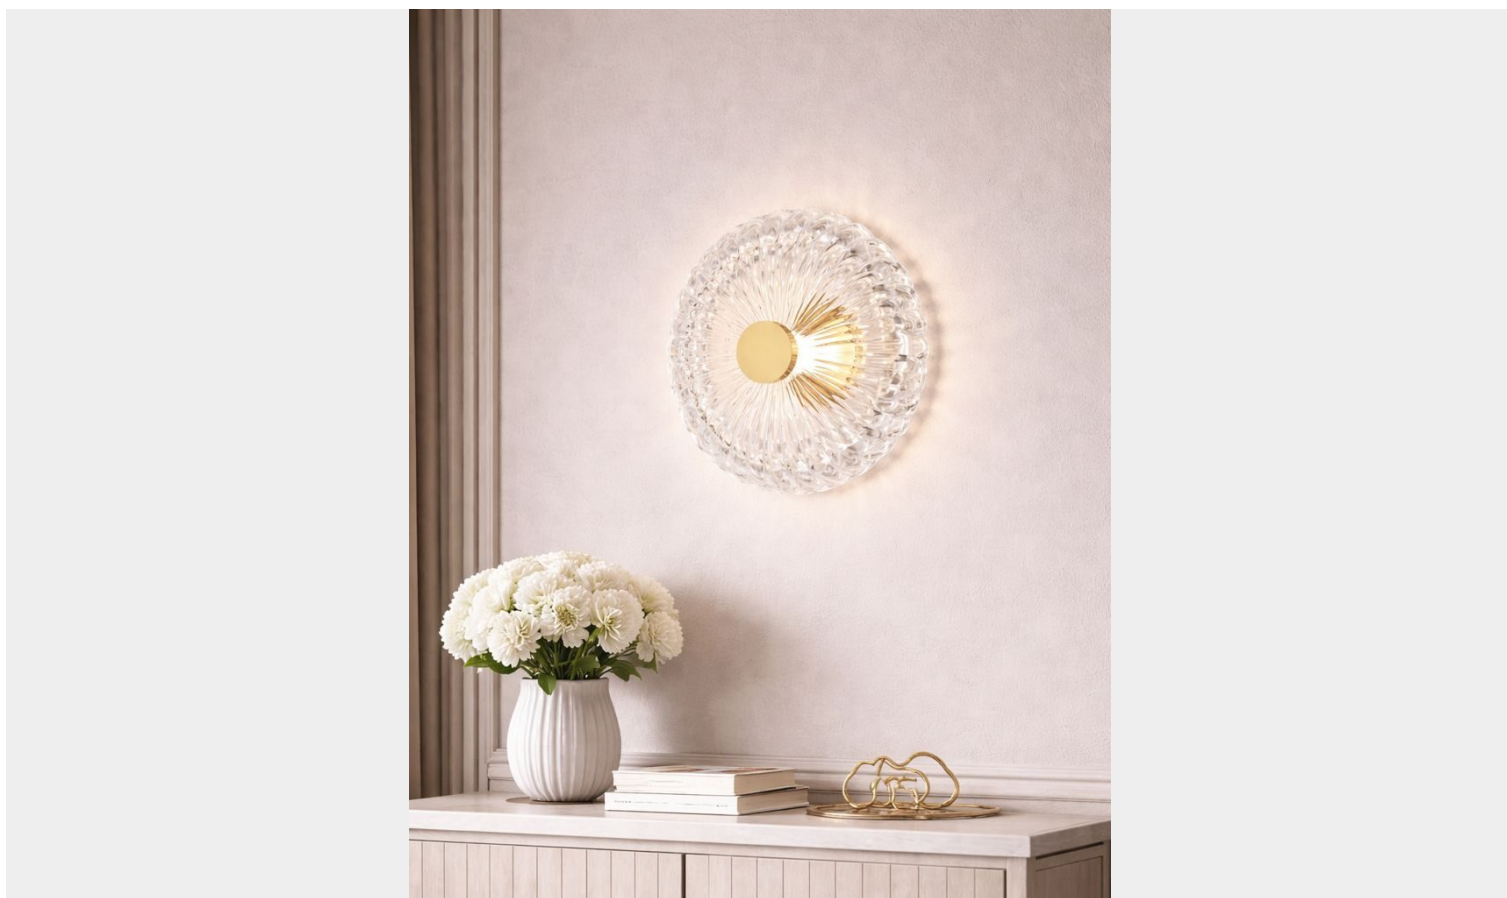

## MAYTONI AMULET - LAMPADA DA PARETE Ø35 CM

**€ 240,00**

L'applicque **Amulet** è perfetta per illuminare ambienti moderni ed eleganti. Il design raffinato combina una montatura in **metallo finitura oro** con un diffusore **in vetro colato a rilievo**, creando suggestivi giochi di luce e riflessi.

**CODICE:** MOD555WL-L4G3K | **Categorie:** [Applicque](#), [Illuminazione interni](#), [Novità](#) | **tag:** [applique design](#), [applique vetro](#)

## DESCRIZIONE PRODOTTO

L'appliche **Amulet** è perfetta per illuminare ambienti moderni ed eleganti. Il design raffinato combina una montatura in **metallo finitura oro** con un diffusore **in vetro colato a rilievo**, creando suggestivi giochi di luce e riflessi.

La sorgente luminosa a **LED integrato** è sapientemente nascosta sotto un **diffusore in acrilico**, garantendo una luce uniforme e calda a **3000K (bianco caldo)**, perfetta per soggiorni, camere da letto, ingressi e corridoi. L'ampio **angolo di dispersione a 360°** valorizza le superfici e contribuisce a un'illuminazione avvolgente.