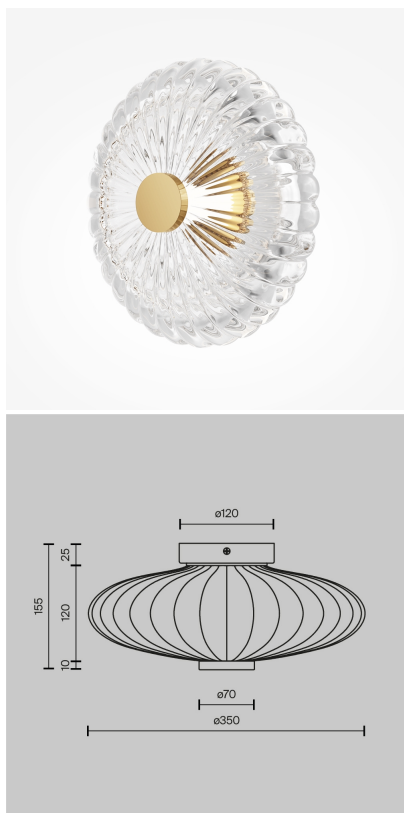

## MAYTONI AMULET - LAMPADA DA PARETE Ø35 CM

**€ 240,00**

L'applicque **Amulet** è perfetta per illuminare ambienti moderni ed eleganti. Il design raffinato combina una montatura in **metallo finitura oro** con un diffusore **in vetro colato a rilievo**, creando suggestivi giochi di luce e riflessi.

## DESCRIZIONE PRODOTTO

L'appliche **Amulet** è perfetta per illuminare ambienti moderni ed eleganti. Il design raffinato combina una montatura in **metallo finitura oro** con un diffusore **in vetro colato a rilievo**, creando suggestivi giochi di luce e riflessi.

La sorgente luminosa a **LED integrato** è sapientemente nascosta sotto un **diffusore in acrilico**, garantendo una luce uniforme e calda a **3000K (bianco caldo)**, perfetta per soggiorni, camere da letto, ingressi e corridoi. L'ampio **angolo di dispersione a 360°** valorizza le superfici e contribuisce a un'illuminazione avvolgente.

## CARATTERISTICHE TECNICHE

- **Tipologia:** Lampada da Parete / Applique
- **Materiale:** Montatura in metallo dorato e diffusore in vetro
  - **Sorgente luminosa:** LED integrato
    - **Potenza:** 8 W
    - **Flusso luminoso:** 360 lm
  - **Temperatura colore:** 3000 K (luce calda)
  - **Indice di resa cromatica:** CRI  $\geq$  80
    - **Angolo di dispersione:** 360°
    - **Dimmerabile:** No
  - **Voltaggio:** AC 220-240 V
  - **Classe di protezione:** Class I
  - **Grado di protezione:** IP20
- **Dimensioni :**  $\varnothing$  350 mm | Altezza 350 mm | Profondità 155 mm
  - **Diametro Base :** 120 mm