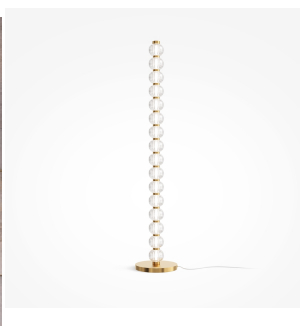

## MAYTONI AMULET - LAMPADA DA PARETE Ø35 CM

**€ 240,00**

L'applicque **Amulet** è perfetta per illuminare ambienti moderni ed eleganti. Il design raffinato combina una montatura in **metallo finitura oro** con un diffusore **in vetro colato a rilievo**, creando suggestivi giochi di luce e riflessi.

## DESCRIZIONE PRODOTTO

L'appliche **Amulet** è perfetta per illuminare ambienti moderni ed eleganti. Il design raffinato combina una montatura in **metallo finitura oro** con un diffusore **in vetro colato a rilievo**, creando suggestivi giochi di luce e riflessi.

## TI POTREBBERO INTERESSARE

**Maytoni Amulet  
lampada a  
sospensione ø 80**

**Maytoni Amulet -  
Lampada da Tavolo**

**Maytoni Amulet  
lampada da parete  
oro Led 16W**

**Maytoni Amulet -  
Lampada da Parete  
h.76 cm**

**Maytoni Amulet -  
Lampada da Parete  
Ø18 cm**

**Maytoni Amulet  
plafoniera**

**Maytoni Amulet  
Lampada da Terra  
Oro LED**

**Maytoni Amulet  
lampada a  
sospensione 16W**

**Maytoni Amulet  
Lampada a  
Sospensione 22W**