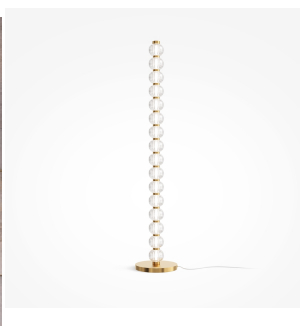

**Maytoni Amulet
Lampada da Terra
Oro LED**