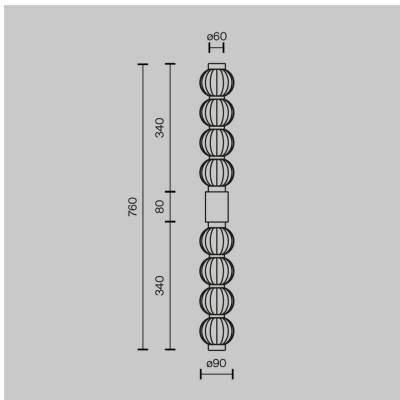

MAYTONI AMULET - LAMPADA DA PARETE H.76 CM

€ 212,00

L'applique **Amulet** di **Maytoni** è una lampada da parete dal design verticale, pensata per valorizzare le pareti con un'illuminazione decorativa ed efficiente.

CODICE: MOD555WL-L13G3K | **Categorie:** [Applique](#), [Illuminazione interni](#), [Novità](#) | **tag:** [applique design](#), [applique vetro](#)

GALLERIA IMMAGINI

DESCRIZIONE PRODOTTO

L'appliche **Amulet** di **Maytoni** è una lampada da parete dal design verticale, pensata per valorizzare le pareti con un'illuminazione decorativa ed efficiente.

.Caratteristiche Tecniche

- **Tipologia:** Lampada da Parete / Applique
- **Materiale:** Montatura in metallo dorato e diffusore in vetro
 - **Sorgente luminosa:** LED integrato
 - **Potenza:** 19 W
 - **Flusso luminoso:** 800 lm
 - **Temperatura colore:** 3000 K (Luce calda)
 - **Indice di resa cromatica:** CRI \geq 80
 - **Angolo di dispersione:** 360°
 - **Dimmerabile:** No
 - **Voltaggio:** AC 220-240 V
 - **Classe di protezione:** Class I
 - **Grado di protezione:** IP20
- **Dimensioni :** **Altezza** 760 mm | **Larghezza:** 90 mm | **Profondità:** 135 mm
 - **Base:** 60 x 80 mm