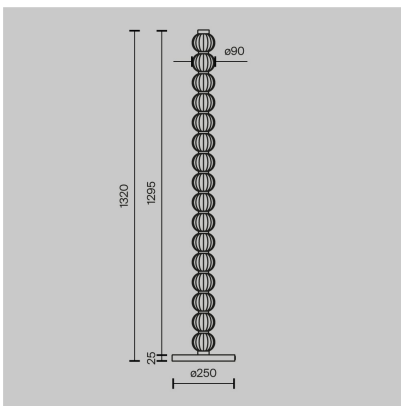

DESCRIZIONE PRODOTTO

La lampada da terra **Amulet** di Maytoni è una piantana dal design contemporaneo. La struttura è composta da una sequenza verticale di **sfere in vetro colato a rilievo**, una particolarità della collezione Amulet, che crea raffinati effetti di luce e trasparenze.

La struttura **in metallo con finitura oro** dona un tocco elegante e raffinato, perfetto per ambienti moderni e ricercati. La **striscia LED integrata** è nascosta sotto un **diffusore in acrilico**,