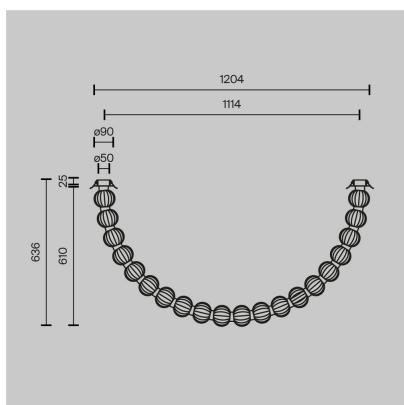

GALLERIA IMMAGINI

DESCRIZIONE PRODOTTO

La plafoniera **Amulet** di **Maytoni** è una soluzione di illuminazione decorativa dal forte impatto visivo, caratterizzata da una composizione fluida e armoniosa di **sfere in vetro colato a rilievo** disposte lungo una struttura curva. Il risultato è un elemento luminoso elegante e contemporaneo, capace di valorizzare il soffitto come un vero e proprio elemento d'arredo.