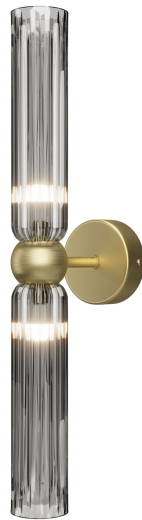

## MAYTONI ANTIC - LAMPADA DA PARETE 2 LUCI ORO | VETRO GRIGIO

**€ 99,00**

La **lampada da parete Maytoni Antic 2 luci con vetro grigio** è la scelta ideale per interni moderni e sofisticati.

Il vetro grigio fumé, abbinato alla texture scanalata, crea una luce morbida, perfetta per atmosfere confortevoli e rilassanti.

**CODICE:** MOD302WL-02GR1 | **Categorie:** [Applique](#), [Illuminazione interni](#), [Novità](#) | **tag:** [applique design](#)

## DESCRIZIONE PRODOTTO

La **lampada da parete Maytoni Antic 2 luci con vetro grigio** è la scelta ideale per interni moderni e sofisticati.

Il vetro grigio fumé, abbinato alla texture scanalata, crea una luce morbida, perfetta per atmosfere confortevoli e rilassanti.

### Caratteristiche principali

- Illuminazione calda e suggestiva
- Diffusori : in vetro grigio scanalato
- Struttura in metallo color oro
- Perfetta per ambienti eleganti e contract