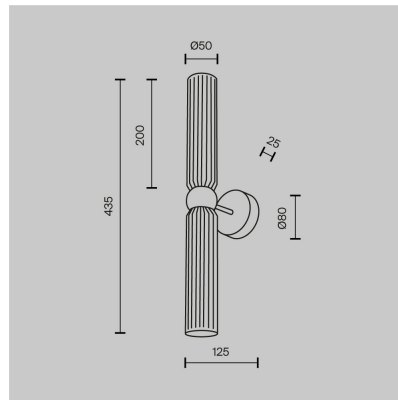

DESCRIZIONE PRODOTTO

La **lampada da parete Maytoni Antic 2 luci con vetro grigio** è la scelta ideale per interni moderni e sofisticati.

Il vetro grigio fumé, abbinato alla texture scanalata, crea una luce morbida, perfetta per atmosfere confortevoli e rilassanti.

Si inserisce con naturalezza in **ambienti moderni, minimal o industrial chic**, mantenendo un equilibrio tra estetica e funzionalità.

Caratteristiche principali

- Illuminazione calda e suggestiva
- Diffusori : in vetro grigio scanalato
- Struttura in metallo color oro
- Perfetta per ambienti eleganti e contract

Specifiche tecniche

- Tipologia: Lampada da parete