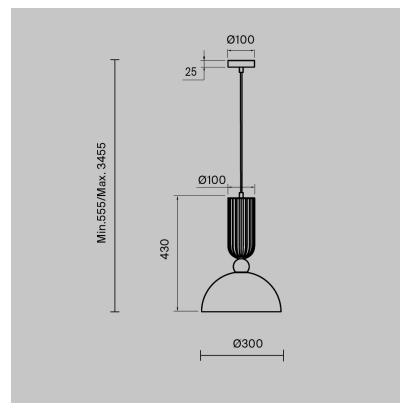

DESCRIZIONE PRODOTTO

Antic è una elegante sospensione caratterizzata da **vetro color grigio** e **raffinati dettagli in oro**. Pensata per valorizzare ambienti raccolti, è ideale sopra **tavoli da pranzo, penisole, isole cucina** o per illuminare con stile piccoli spazi residenziali.

La luce calda a **2700K** crea un'atmosfera accogliente e rilassante, mentre la forma armoniosa del diffusore assicura una luce **uniforme a 180°**.

La collezione **Antic** comprende **sospensioni** e **applique di diversa forma e dimensione**, permettendo di coordinare l'illuminazione dell'intero ambiente. Oltre alla versione bianca, la sospensione è disponibile anche nei colori **cognac** e **bianco**, per adattarsi a diversi stili d'arredo.

Caratteristiche principali

- Design elegante con vetro grigio e finiture oro
- Perfetta per piccoli ambienti o sopra un tavolo
  - Luce calda e avvolgente
  - Disponibile in più varianti colore
- Parte della collezione Antic (sospensioni e applique)