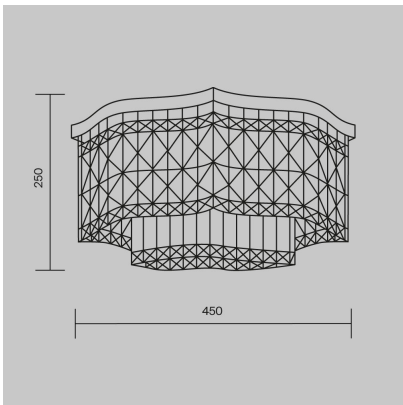

MAYTONI DUNE PLAFONIERA 6 LUCI - ORO

€ 365,00

La plafoniera **Dune 6 luci oro** è una lampada decorativa pensata per ambienti raffinati, eleganti e dall'atmosfera ricercata. La struttura in metallo con finitura dorata valorizza i riflessi della luce, mentre i cristalli di diverse forme creano un effetto luminoso prezioso e avvolgente.

CODICE: DIA005CL-06G | **Categorie:** [Novità](#), [Plafoniere](#), [Illuminazione interni](#) | **tag:** [plafoniera cristallo](#)

GALLERIA IMMAGINI

DESCRIZIONE PRODOTTO

La plafoniera **Dune 6 luci oro** è una lampada decorativa pensata per ambienti raffinati, eleganti e dall'atmosfera ricercata. La struttura in metallo con finitura dorata valorizza i riflessi della luce, mentre i cristalli di diverse forme creano un effetto luminoso prezioso e avvolgente.

- Finitura : metallo oro e cristallo

- Numero di lampade: 6 x E14
 - Potenza: max 60 W
 - Dimmerabile: no
 - Protezione IP: IP20
- Classe di protezione: Class 1
 - Voltaggio: AC 220-240 V
 - Diametro: 450 mm
 - Altezza: 250 mm

INFORMAZIONI AGGIUNTIVE

Diametro (cm)	45
Altezza	25
Stile	Classico-moderno
Struttura	Metallo
Colori disponibili	Oro
Lampadine	escluse
Ambiente	Soggiorno, Sala, Camera da letto, Ingresso / corridoio / scalinata
Prodotto pronto in	25 giorni
Tipologia	Plafoniera