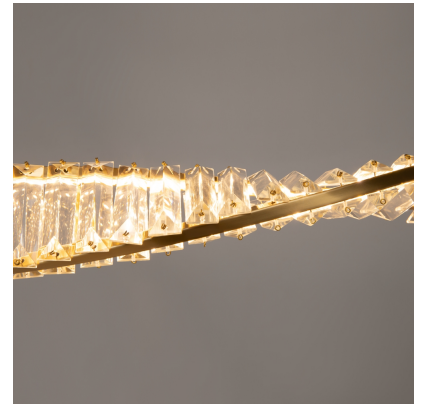

MAYTONI KRONE SOSPENSIONE LED OTTONE 36W 3000K

€ 277,00

La sospensione **Maytoni Krone** ha un design sinuoso ed originale con finitura in ottone ed è perfetta per ambienti moderni come sala da pranzo, living, cucina

Grazie alla luce calda da **3000K** e al flusso luminoso di **2600 lumen**, Krone regala un'atmosfera accogliente e calda, valorizzando tavoli da pranzo, isole cucina e ambienti minimal contemporanei

CODICE: P097PL-L36BS3K | **Categorie:** [Lampade a sospensione e lampadari a sospensione](#), [Novità](#), [Illuminazione interni](#) | **tag:** [sospensione cristallo](#), [sospensione led](#)

GALLERIA IMMAGINI

DESCRIZIONE PRODOTTO

La sospensione **Maytoni Krone** ha un design sinuoso ed originale con finitura in ottone ed è perfetta per ambienti moderni come sala da pranzo, living, cucina

Grazie alla luce calda da **3000K** e al flusso luminoso di **2600 lumen**, Krone regala un'atmosfera accogliente e calda, valorizzando tavoli da pranzo, isole cucina e ambienti minimal contemporanei.

CARATTERISTICHE PRINCIPALI

- Design moderno ed elegante
- Struttura in metallo finitura ottone
- Illuminazione LED integrata

- Luce calda 3000K
- Emissione luminosa uniforme a 180°
- Ideale per sala da pranzo, living e ambienti hospitality
- Disponibili anche altre sospensioni della collezione