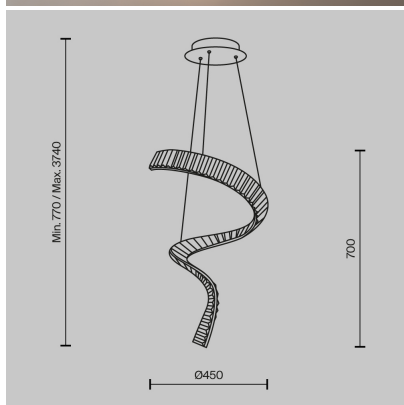

MAYTONI KRONE LAMPADA A SOSPENSIONE VERTICALE**€ 629,00**

La sospensione **Maytoni Krone** è una lampada di design dal forte impatto decorativo, pensata per valorizzare gli ambienti contemporanei con eleganza ed originalità. La struttura sinuosa con finitura ottone e dettagli luminosi trasparenti crea raffinati giochi di luce, trasformando la lampada in un vero elemento d'arredo.

CODICE: P097PL-L48BS3K | **Categorie:** [Novità](#), [Lampade a sospensione e lampadari a sospensione](#), [Illuminazione interni](#) | **tag:** [sospensione verticale](#), [sospensione led](#)

GALLERIA IMMAGINI

DESCRIZIONE PRODOTTO

La sospensione **Maytoni Krone** è una lampada di design dal forte impatto decorativo, pensata per valorizzare gli ambienti contemporanei con eleganza ed originalità. La struttura sinuosa con finitura ottone e dettagli luminosi trasparenti crea raffinati giochi di luce, trasformando la lampada in un vero elemento d'arredo.

SPECIFICHE TECNICHE

- **Tipologia:** Lampada a sospensione
 - **Colore struttura:** Ottone
 - **Materiale struttura:** Metallo
 - **Potenza:** 48W
 - **Temperatura colore:** 3000K
 - **Flusso luminoso:** 3300 lm
 - **CRI:** 80
 - **Angolo di diffusione:** 180°
 - **Voltaggio:** AC 220-240V
 - **Dimmerabile:** No
 - **Protezione IP:** IP20
 - **Classe di protezione:** Class 1
 - **Diametro:** 450 mm
 - **Altezza minima:** 770 mm
 - **Altezza massima:** 3740 mm