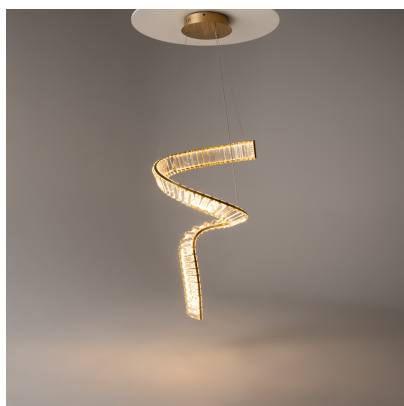

MAYTONI KRONE LAMPADA A SOSPENSIONE VERTICALE**€ 629,00**

La sospensione **Maytoni Krone** è una lampada di design dal forte impatto decorativo, pensata per valorizzare gli ambienti contemporanei con eleganza ed originalità. La struttura sinuosa con finitura ottone e dettagli luminosi trasparenti crea raffinati giochi di luce, trasformando la lampada in un vero elemento d'arredo.

CODICE: P097PL-L48BS3K | **Categorie:** [Novità](#), [Lampade a sospensione e lampadari a sospensione](#), [Illuminazione interni](#) | **tag:** [sospensione verticale](#), [sospensione led](#)

GALLERIA IMMAGINI

DESCRIZIONE PRODOTTO

La sospensione **Maytoni Krone** è una lampada di design dal forte impatto decorativo, pensata per valorizzare gli ambienti contemporanei con eleganza ed originalità. La struttura sinuosa con finitura ottone e dettagli luminosi trasparenti crea raffinati giochi di luce, trasformando la lampada in un vero elemento d'arredo.

CARATTERISTICHE PRINCIPALI

- Design moderno e scenografico
- Struttura in metallo finitura ottone

- Diffusore decorativo luminoso
 - Illuminazione LED integrata
 - Luce calda 3000K
- Emissione luminosa uniforme a 180°
- Ideale per living, dining room e ambienti di design