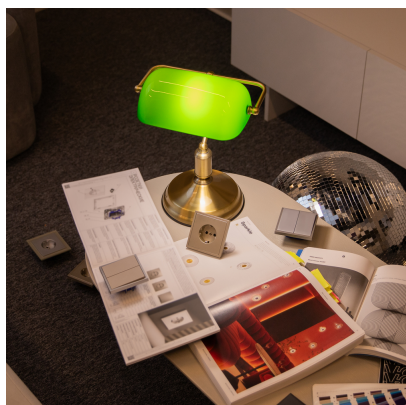

MAYTONI LAMPADA DA TAVOLO KIWI

€ 135,00

La lampada da tavolo **Maytoni Kiwi** è un'icona di stile che unisce eleganza retrò e funzionalità moderna. Il suo caratteristico paralume verde brillante, abbinato alla struttura in ottone, crea un punto luce raffinato e distintivo, ideale per ambienti domestici e professionali.

CODICE: Z153-TL-01-BS | **Categorie:** [Lampade da tavolo](#), [Novità](#), [Illuminazione interni](#) | **tag:** [lampada da scrivania](#)

GALLERIA IMMAGINI

DESCRIZIONE PRODOTTO

Kiwi è una elegante lampada da tavolo dallo stile retrò con il suo caratteristico diffusore verde brillante.

Perfetta per scrivanie, comodini o angoli lettura, diffonde una luce morbida e confortevole, contribuendo a creare un'atmosfera accogliente e sofisticata.

Caratteristiche principali

- Design classico ispirato alle lampade banker
- Diffusore verde per una luce rilassante e direzionata
- Struttura in metallo con finitura ottone elegante
 - Ideale per studio, ufficio o living