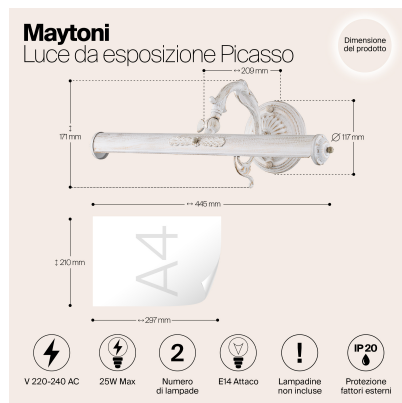

DESCRIZIONE PRODOTTO

L'appliche da quadro della collezione **Picasso** di Maytoni è una soluzione elegante e funzionale pensata per illuminare quadri e fotografie. Grazie al suo design raffinato e lineare, si integra perfettamente in ambienti classici e moderni, offrendo un'illuminazione uniforme e mirata.

Realizzata in metallo con finitura bianca (disponibile anche in bronzo e oro), questa lampada da parete garantisce durata nel tempo e un'estetica ricercata.

▣ Caratteristiche principali

- **Tipologia:** Applique da quadro
  - **Collezione:** Picasso
  - **Materiale:** Metallo
- **Colore:** Bianco-oro (disponibile anche bronzo e oro)
  - **Numero luci:** 2
  - **Attacco lampadina:** E14
  - **Potenza max:** 25W
  - **Dimmerabile:** No
- **Grado di protezione:** IP20 (uso interno)
  - **Classe di isolamento:** Class 1