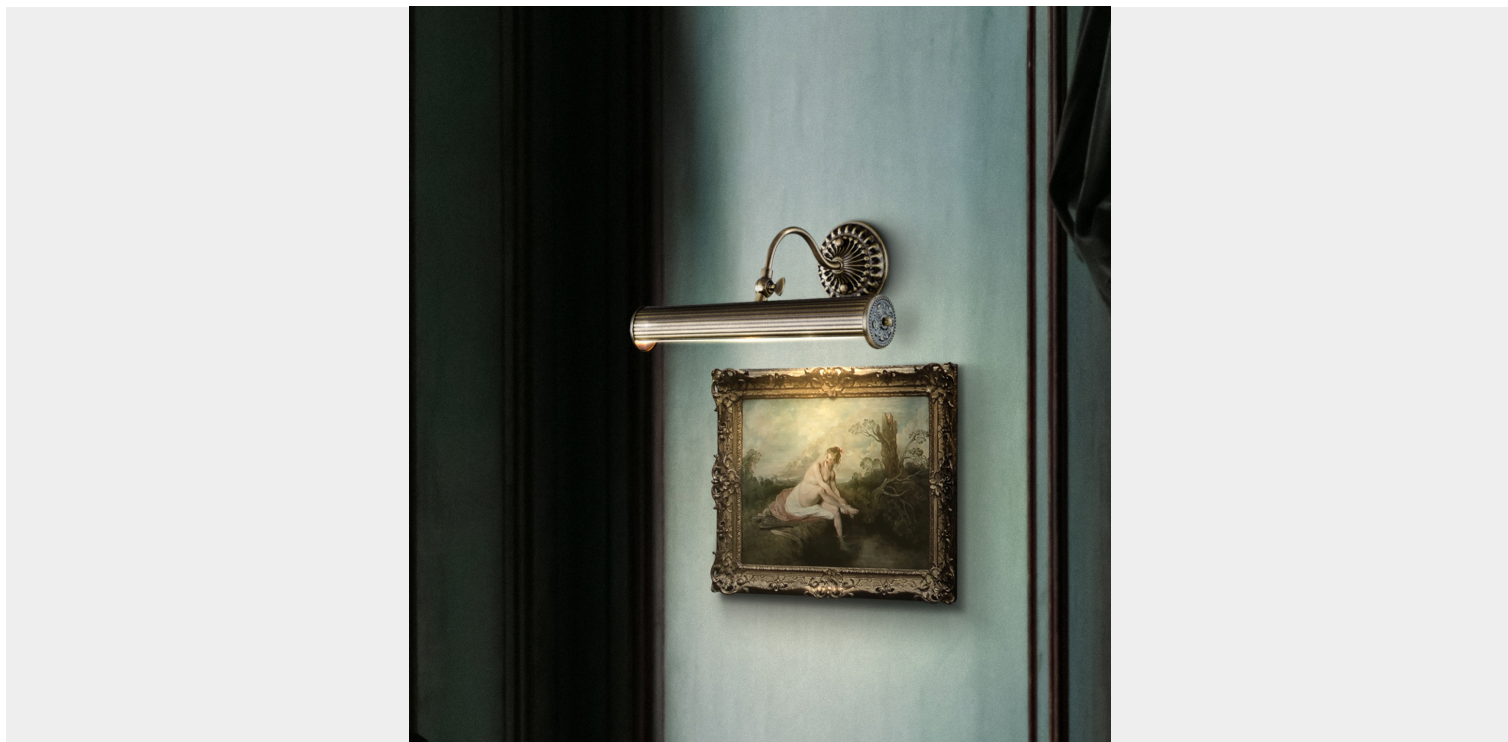

## MAYTONI RENOIR - APPLIQUE DA QUADRO BRONZO

**€ 134,00**

La **Renoir** di Maytoni è un'elegante applique da quadro progettata per valorizzare opere d'arte, stampe, specchi e dettagli decorativi con una luce raffinata e uniforme. La finitura bronzo e il design essenziale donano un fascino classico reinterpretato in chiave contemporanea, perfetto per ambienti eleganti e sofisticati.

## DESCRIZIONE PRODOTTO

La **Renoir** di Maytoni è un'elegante applique da quadro progettata per valorizzare opere d'arte, stampe, specchi e dettagli decorativi con una luce raffinata e uniforme. La finitura bronzo e il design essenziale donano un fascino classico reinterpretato in chiave contemporanea, perfetto per ambienti eleganti e sofisticati.

Realizzata in metallo, questa applique unisce estetica e funzionalità, offrendo un'illuminazione mirata ideale per soggiorni, corridoi, studi professionali, hotel e spazi espositivi.