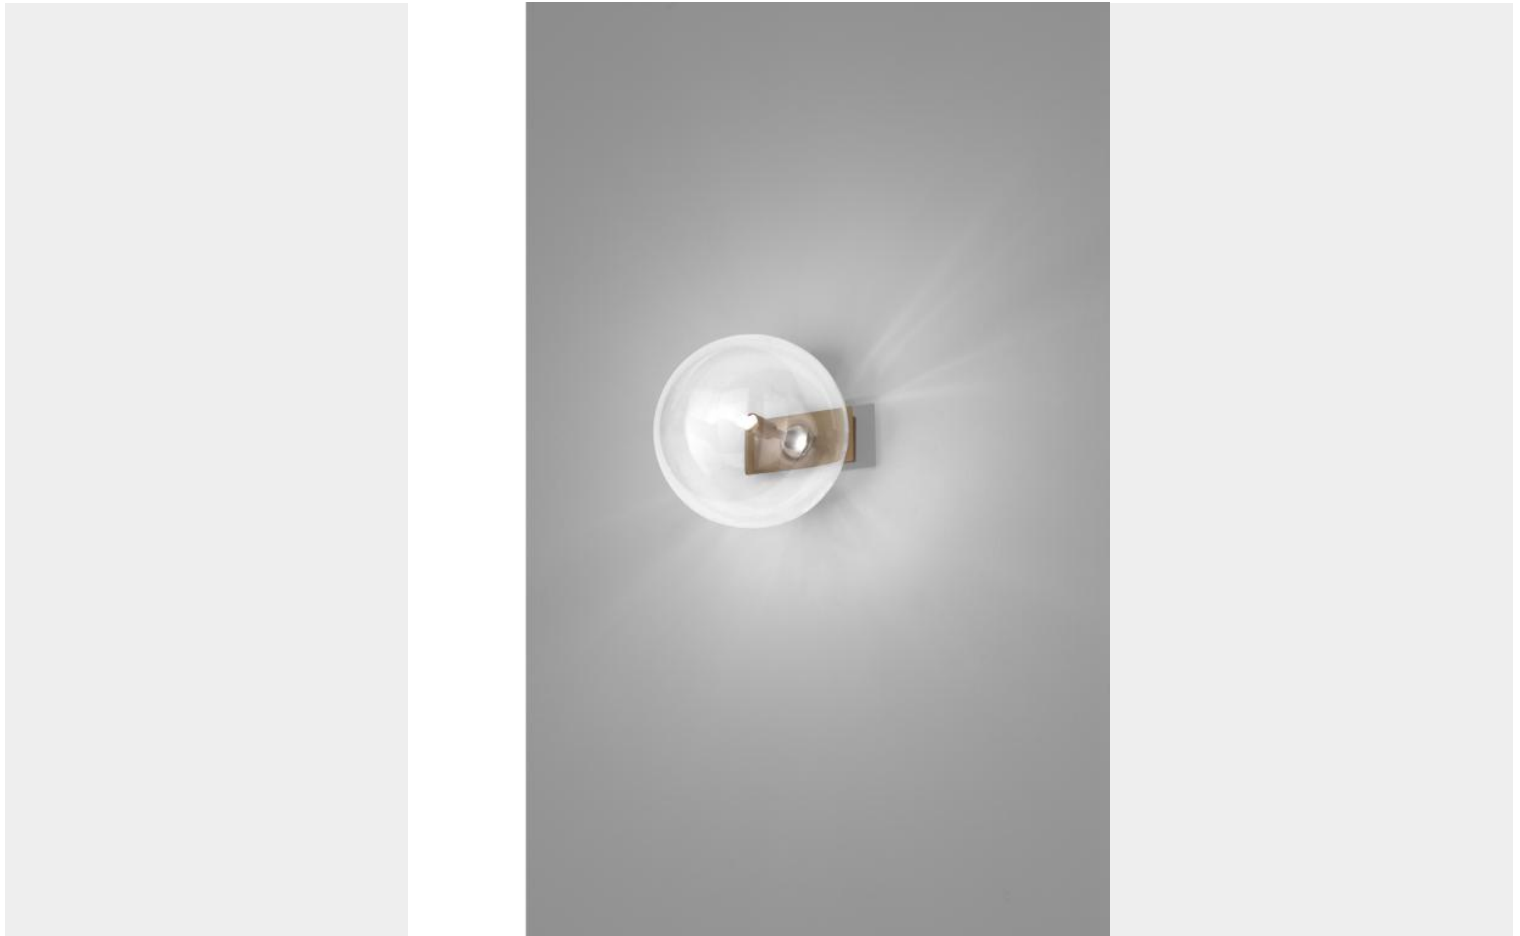

APPLIQUE 1 LUCE - 267.101.04 ESTRO - METAL LUX

€ 165,00

Applique 1 luce in metallo verniciato brunito e sfera in vetro trasparente diametro 20 cm.

Una lampada da parete dal design semplice e moderno consigliata per illuminare zone di passaggio, soggiorni e camere da letto.

Estro è una collezione creativa ed elegante per ambienti raffinati e moderni. Una serie completa di applique, sospensioni e lampade da tavolo di varie dimensioni.

CODICE: 267.101.04 | **Categorie:** [Applique](#), [Illuminazione interni](#) | **tag:** [applique sfera](#)

DESCRIZIONE PRODOTTO

Applique 1 luce in metallo verniciato brunito e sfera in vetro trasparente diametro 20 cm.

Una lampada da parete dal design semplice e moderno consigliata per illuminare zone di passaggio, soggiorni e camere da letto.

Estro è una collezione creativa ed elegante per ambienti raffinati e moderni. Una serie completa di applique, sospensioni e lampade da tavolo di varie dimensioni.

INFORMAZIONI AGGIUNTIVE

Peso	1 kg
Dimensioni	20 x P.20 cm
Altezza (cm)	20
Luci	G9 MAX 40W
Vetro	sfera Ø 20 cm
Finiture	brunito verniciato
Tipologia	Applique
Produttore	Metal Lux
Prodotto pronto in	30 giorni
Garanzia del produttore	24 mesi
Ambiente	Soggiorno , Sala , Camera da letto , Ingresso / corridoio / scalinata , Bagno , Studio
Stile	Moderno , Contemporaneo , Minimal