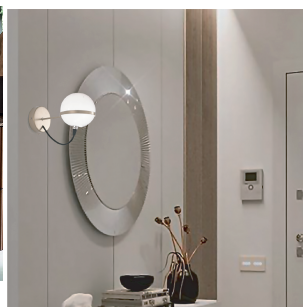

Metal Lux - Giro lampada tavolo 2 luci

Metal Lux - Giro plafoniera 6 luci