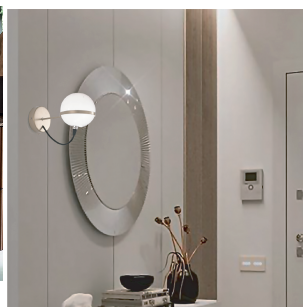

METAL LUX - GIRO LAMPADA A SOSPENSIONE 6 LUCI

€ 447,00 - € 497,00

La **Giro Lampada a Sospensione 6 Luci** di Metal Lux ; è un elemento di design che arricchisce e valorizza ogni ambiente. Con il suo stile elegante, la versatilità delle sfere in vetro e la finitura champagne, questa lampada è la scelta perfetta per chi cerca un'illuminazione sofisticata e contemporanea.

VARIANTI

Immagine	SKU	Stock Status	Stock Quantity	Descrizione	Vetro	Prezzo
	280.166-02				Bianco latte	€ 497,00
	280.166.01				Trasparente	€ 447,00

DESCRIZIONE PRODOTTO

La **Giro Lampada a Sospensione 6 Luci** ha un design elegante e moderno, perfetta per illuminare e arredare con stile soggiorni e camere da letto. La struttura in metallo verniciato champagne conferisce alla sospensione un tocco di classe e raffinatezza, rendendola una scelta eccellente per ambienti contemporanei.

Design e Stile

- **Design Elegante e Moderno:** Linee pulite e forme essenziali si combinano per creare un'estetica minimalista che si adatta perfettamente a diversi stili di arredamento, dal moderno al classico moderno.
- **Finitura Champagne:** La finitura color champagne dona un tocco di lusso discreto,
- **Sfere in Vetro:** Disponibili in **bianco latte o trasparente**, le sfere in vetro aggiungono un tocco di eleganza e versatilità, permettendo di personalizzare la lampada secondo i gusti e le esigenze individuali.

Invia

TI POTREBBERO INTERESSARE

[Metal Lux - Giro lampada da terra 5 luci](#)

[Metal Lux - Giro lampada tavolo 2 luci](#)

[Metal Lux - Giro applique 1 luce](#)

[Metal Lux - Giro plafoniera 6 luci](#)

**[Metal Lux - Giro lampada a sospensione 6 luci](#)
[280.506](#)**