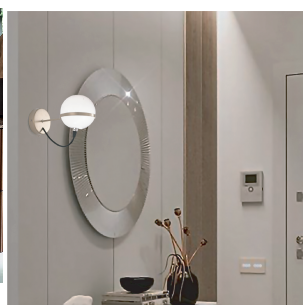

[Metal Lux - Giro lampada tavolo 2 luci](#)

[Metal Lux - Giro plafoniera 6 luci](#)

[Metal Lux - Giro applique 1 luce](#)