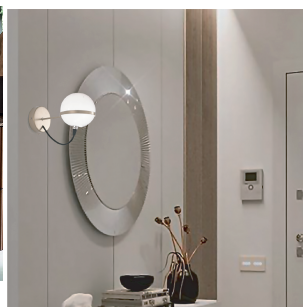

[Metal Lux - Giro lampada tavolo 2 luci](#)

[Metal Lux - Giro lampada a sospensione 6 luci 280.506](#)

[Metal Lux - Giro lampada a sospensione 6 luci](#)