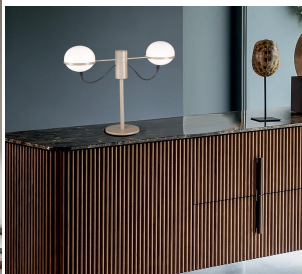

TI POTREBBERO INTERESSARE

[Metal Lux - Giro lampada a sospensione 6 luci](#)

[Metal Lux - Giro lampada a sospensione 8 luci](#)

[Metal Lux - Giro lampada a sospensione 25 luci](#)