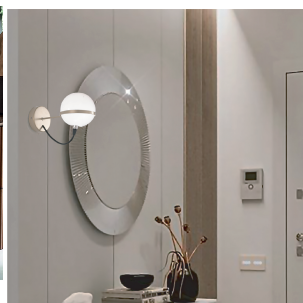

[Metal Lux - Giro lampada tavolo 2 luci](#)

[Metal Lux - Giro plafoniera 6 luci](#)