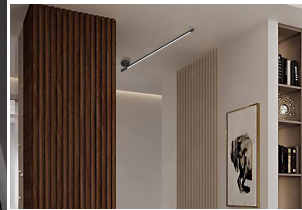

**[Metal Lux - Index
plafoniera led](#)**
[278.301](#)

**[Metal Lux - Index
sospensione led](#)**
[278.501](#)