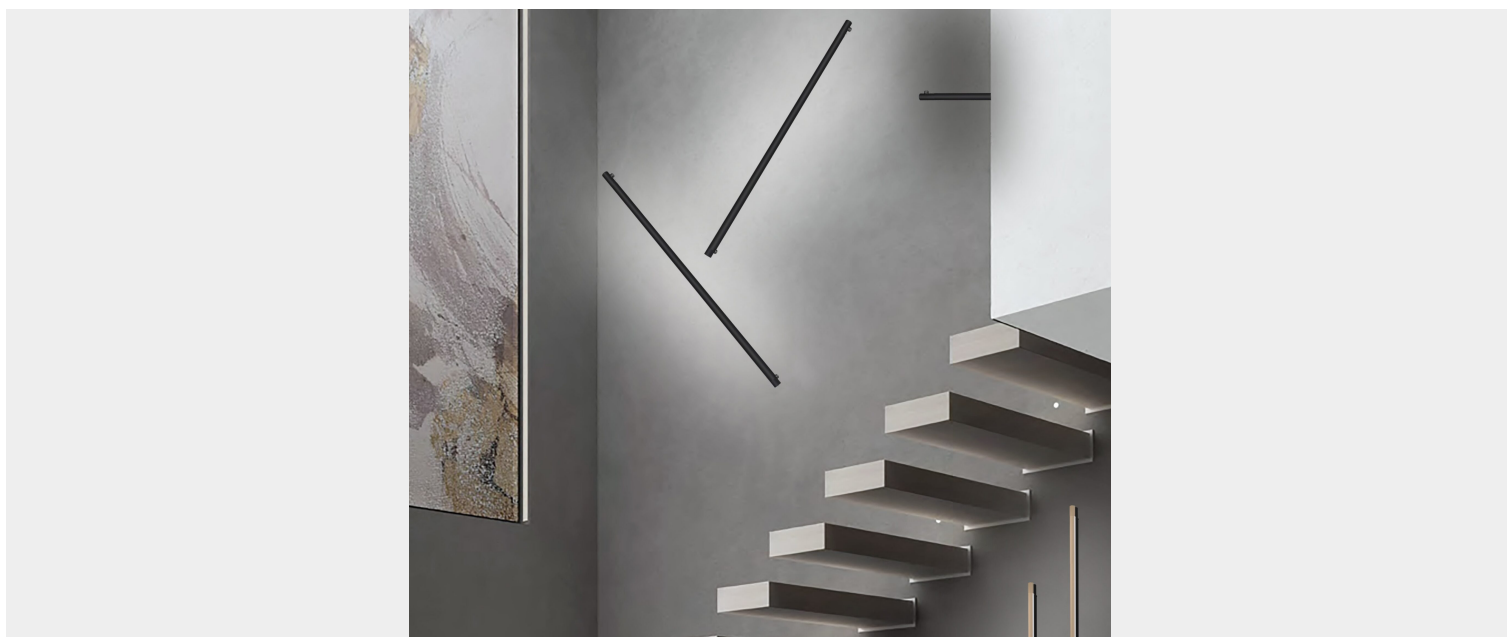

METAL LUX - INDEX APPLIQUE LED 278.711**€ 189,00**

L'Index è una lampada da parete moderna ed elegante che si distingue per il suo particolare design e la sua versatilità. Grazie alla sua forma tubolare e al suo design pulito, essenziale e moderno, si adatta facilmente a qualsiasi stile di arredamento.

Inoltre l'appliche può essere posizionata in modo obliquo, orizzontale o verticale, offrendo così molteplici possibilità di utilizzo. È perfetta per illuminare scale, cucine, soggiorni o comodini, aggiungendo un tocco di stile e funzionalità agli ambienti.

La lampada da parete è disponibile in tre diverse finiture: **verniciato nero, verniciato oro e verniciato champagne**. Queste opzioni permettono di scegliere quella più adatta al proprio gusto e all'arredamento presente nella stanza in cui verrà installata.

GALLERIA IMMAGINI

DESCRIZIONE PRODOTTO

L'Index è una lampada da parete moderna ed elegante che si distingue per il suo particolare design e la sua versatilità. Grazie alla sua forma tubolare e al suo design pulito, essenziale e moderno, si adatta facilmente a qualsiasi stile di arredamento.