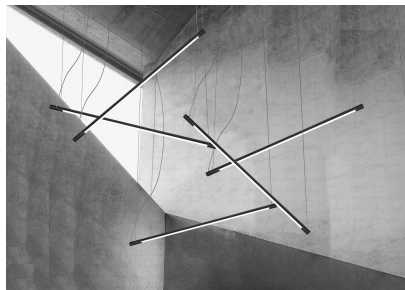

METAL LUX - INDEX SOSPENSIONE LED 278.511**€ 249,00**

La lampada a sospensione Index ha un design pulito ed essenziale che si adatta perfettamente a qualsiasi ambiente. Questa lampada presenta linee decise e geometriche, conferendo un tocco moderno e contemporaneo alla tua casa o al tuo studio.

La forma tubolare di questa lampada le conferisce un aspetto elegante, discreto e raffinato, rendendola ideale per illuminare un tavolo del soggiorno, uno studio o una camera da letto

Disponibile in **tre finiture diverse**, potrai scegliere tra il **verniciato nero**, il **verniciato oro** e il **verniciato champagne**, in base al tuo gusto personale e all'arredamento circostante.

GALLERIA IMMAGINI

DESCRIZIONE PRODOTTO

La lampada a sospensione Index ha un design pulito ed essenziale che si adatta perfettamente a qualsiasi ambiente. Questa lampada presenta linee decise e geometriche, conferendo un tocco moderno e contemporaneo alla tua casa o al tuo studio.

L'installazione della lampada avviene tramite dei cavi, che ti consentono di posizionarla esattamente come desideri. Grazie alla sua forma tubolare, puoi giocare con l'orientamento e l'altezza della lampada per creare effetti luminosi unici e personalizzati.