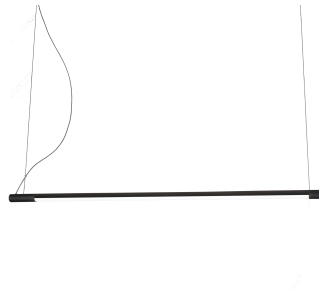

METAL LUX - INDEX SOSPENSIONE LED 278.511**€ 249,00**

La lampada a sospensione Index ha un design pulito ed essenziale che si adatta perfettamente a qualsiasi ambiente. Questa lampada presenta linee decise e geometriche, conferendo un tocco moderno e contemporaneo alla tua casa o al tuo studio.

La forma tubolare di questa lampada le conferisce un aspetto elegante, discreto e raffinato, rendendola ideale per illuminare un tavolo del soggiorno, uno studio o una camera da letto

Disponibile in **tre finiture diverse**, potrai scegliere tra il **verniciato nero**, il **verniciato oro** e il **verniciato champagne**, in base al tuo gusto personale e all'arredamento circostante.

GALLERIA IMMAGINI

DESCRIZIONE PRODOTTO

La lampada a sospensione Index ha un design pulito ed essenziale che si adatta perfettamente a qualsiasi ambiente. Questa lampada presenta linee decise e geometriche, conferendo un tocco moderno e contemporaneo alla tua casa o al tuo studio.

L'installazione della lampada avviene tramite dei cavi, che ti consentono di posizionarla esattamente come desideri. Grazie alla sua forma tubolare, puoi giocare con l'orientamento e l'altezza della lampada per creare effetti luminosi unici e personalizzati.