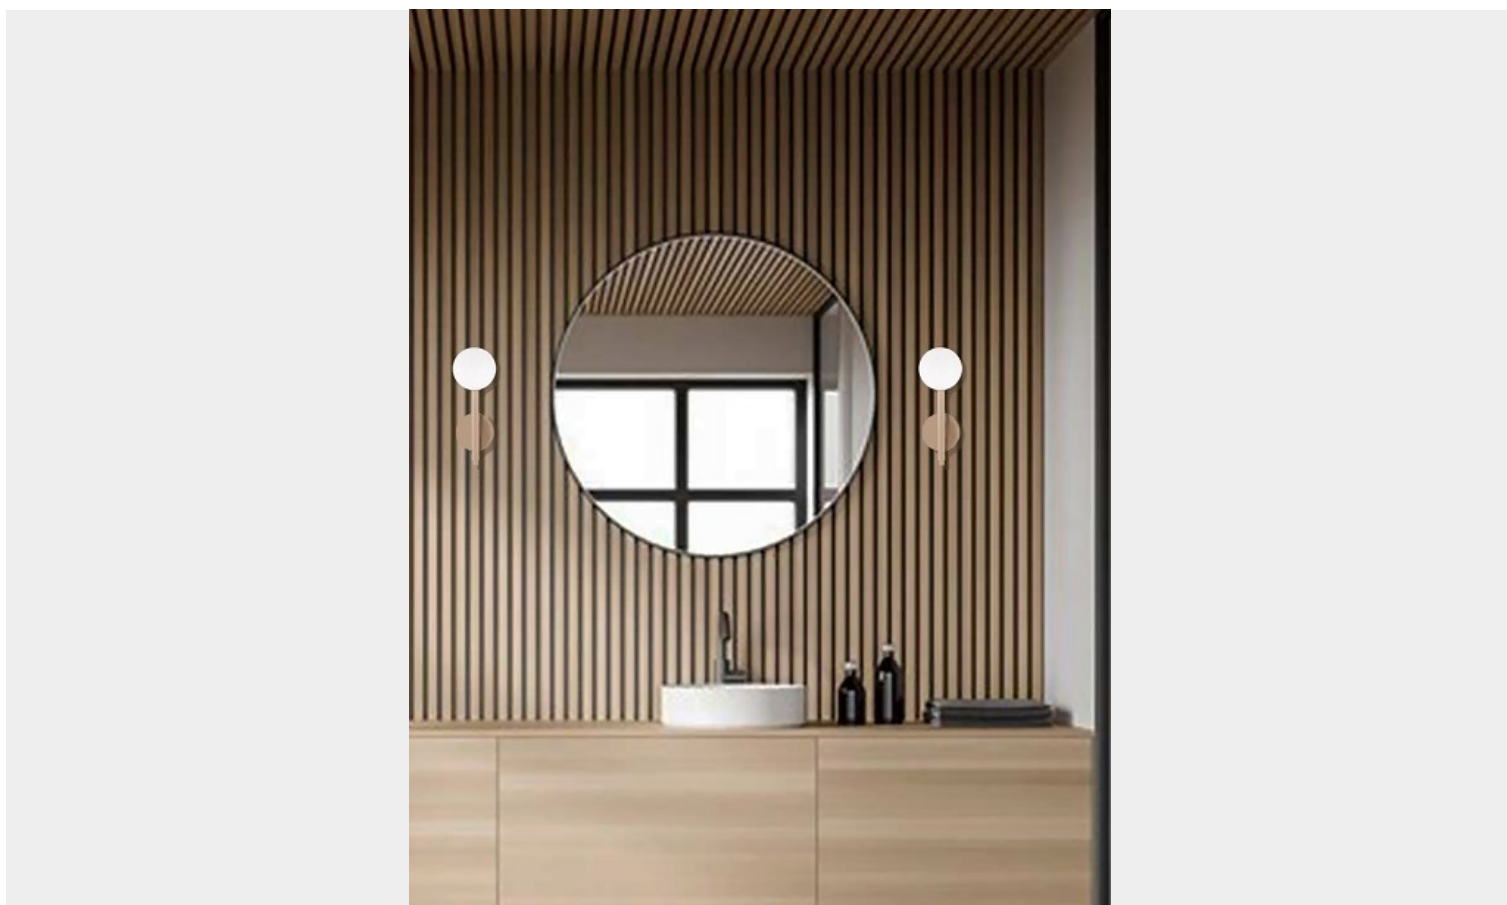

## METAL LUX - LIBRA APPLIQUE 1 LUCE

**€ 92,00**

**Libra Applique 1 luce** dal design accattivante e moderno.

Disponibile in due finiture, **verniciato nero e verniciato champagne**, questa lampada si adatta facilmente a diversi tipi di arredamento. Infatti il design minimalista e contemporaneo della lampada la rende adatta a diversi stili di arredamento, dal moderno al classico moderno, permettendoti di inserirla facilmente in qualsiasi ambiente.

Questa lampada fa parte della collezione **Libra**, composta da sospensioni di diverse dimensioni, lampade da tavolo e applique. Ogni pezzo della collezione si integra perfettamente con gli altri,

creando un ambiente armonioso e sofisticato.