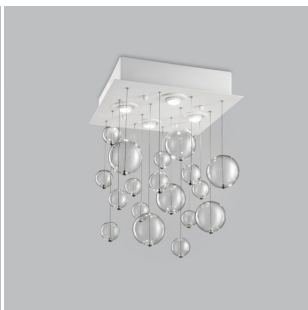

PLAFONIERA 6 LUCI BASE VERNICIATA BIANCA- 254.360 - BOLERO - METAL LUX

€ 956,00 - € 1.438,00

Plafoniera 6 luci con base verniciata bianca e sfere disponibili in tanti colori
In foto la plafoniera con base bianca e sfere trasparenti e oro

Elegante plafoniera a base quadrata che dona all'ambiente un tocco di originalità grazie alle sfere in foglia oro trasparenti.

La linea Bolero della Metal Lux è una collezione luminosa ed originale. Da una base metallica, tonda, quadra o rettangolare, partono una cascata di sfere leggere in vetro di dimensioni diverse. Grazie alle sfere, la luce si diffonde in tutto l'ambiente.

La collezione si compone di diverse soluzioni: applique, sospensioni e plafoniere di diverse dimensioni, e con sfere colorate.

Finiture disponibili della base : acciaio inox (253) - bianco (254)

Colore sfere : Trasparente (01) , bianco (02), nero (03), rosso (04) , ambra (06), oro (13)

Invia

TI POTREBBERO INTERESSARE

Plafoniera 6 luci
base verniciata
bianca - 254.506 -
Bolero - Metal Lux

Plafoniera 6 luci
base verniciata
bianca- 254.360 -
Bolero - Metal Lux

Plafoniera 4 luci
base verniciata
bianca- 254.340 -
Bolero - Metal Lux