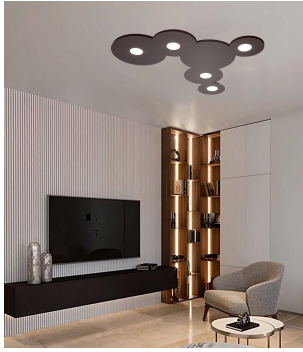

TI POTREBBERO INTERESSARE

[**Metal Lux Rad
plafoniera 5 luci**](#)