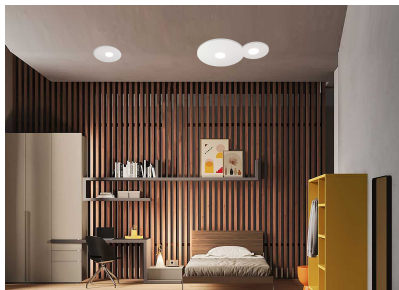

DESCRIZIONE PRODOTTO

La **plafoniera Metal Lux Rad 2 Luci** unisce estetica contemporanea e funzionalità, creando un'illuminazione elegante e armoniosa. Il suo **design originale**, composto da elementi circolari di diverse dimensioni, dona un effetto visivo unico. Le due sorgenti luminose G53 - 9W garantiscono una diffusione uniforme della luce.

Caratteristiche tecniche:

- **Dimensioni:** L 48 cm x P 32 cm
- **Sorgente luminosa:** 2x G53 - 9W
- **Finiture disponibili:** Bianco, Nero, Champagne
- **Varianti:** Disponibile con 1, 2, 3, 4 o 5 punti luce

Grazie alla sua versatilità, la plafoniera **Rad** si integra perfettamente in contesti residenziali e commerciali, aggiungendo un tocco di design contemporaneo. Ideale per chi cerca un'illuminazione di qualità senza rinunciare all'eleganza.