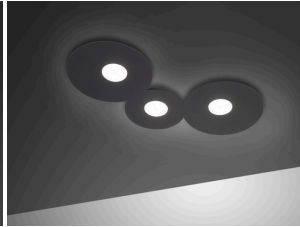

[**Metal Lux Rad
plafoniera 3 luci**](#)