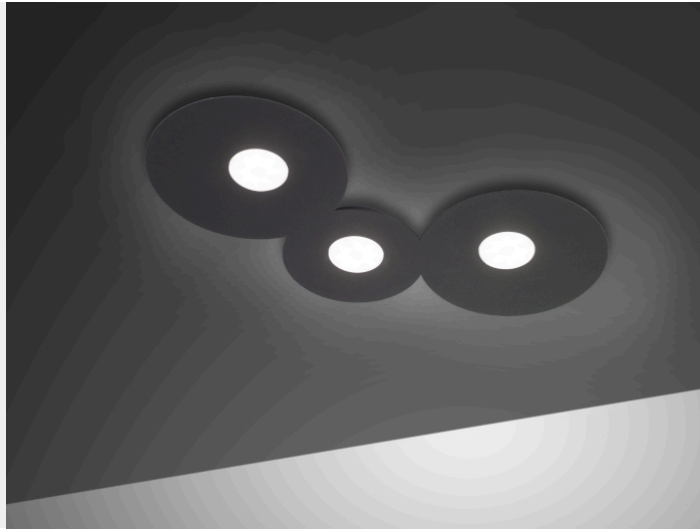

METAL LUX RAD PLAFONIERA 3 LUCI

€ 176,00

La **plafoniera Metal Lux Rad 3 Luci** unisce estetica contemporanea e funzionalità, creando un'illuminazione elegante e armoniosa. Il suo **design originale**, composto da elementi circolari di diverse dimensioni, dona un effetto visivo unico. Le due sorgenti luminose G53 - 9W garantiscono una diffusione uniforme della luce.

Caratteristiche tecniche:

- ✓ **Dimensioni:** Larghezza 63 cm x lunghezza 33 cm
- ✓ **Sorgente luminosa:** 3x G53 - 9W
- ✓ **Finiture disponibili:** Bianco, Nero, Champagne
- ✓ **Varianti:** Disponibile con 1, 2, 3, 4 o 5 punti luce

DESCRIZIONE PRODOTTO

La **plafoniera Metal Lux Rad 3 Luci** unisce estetica contemporanea e funzionalità, creando un'illuminazione elegante e armoniosa. Il suo **design originale**, composto da elementi circolari di diverse dimensioni, dona un effetto visivo unico. Le tre sorgenti luminose G53 - 9W garantiscono una diffusione uniforme della luce.

Caratteristiche tecniche:

- **Dimensioni:** Larghezza 63 cm x lunghezza 33 cm
 - **Sorgente luminosa:** 3x G53 - 9W
- **Finiture disponibili:** Bianco, Nero, Champagne
- **Varianti:** Disponibile con 1, 2, 3, 4 o 5 punti luce