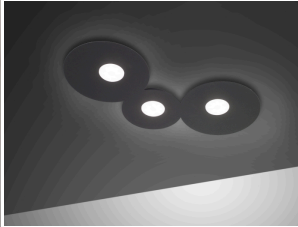

[**Metal Lux Rad
plafoniera 3 luci**](#)