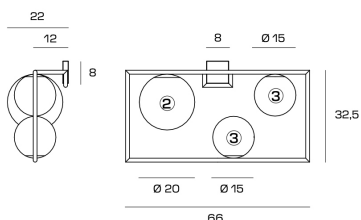

GALLERIA IMMAGINI

DESCRIZIONE PRODOTTO

L'applique **Miloox Buble 3 luci** è una lampada da parete elegante che unisce rigore geometrico e leggerezza delle forme. La struttura in **metallo con finitura acciaio spazzolato**, arricchita da **dettagli in bronzo**, sostiene tre sfere in **vetro soffiato opalino** di diverse dimensioni (una da 20 cm e due da 15 cm), che creano un equilibrio dinamico e raffinato.

Questa applique è perfetta per illuminare zone living, corridoi, camere da letto o ambienti contract, donando una luce diffusa che esalta lo spazio con personalità. L'asimmetria dei diffusori rende il