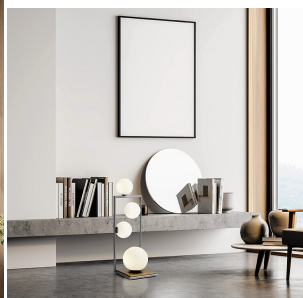

**MILOOX - APPLIQUE BUBLE 3 LUCI, ACCIAIO SPAZZOLATO E VETRO OPALINO**

~~€ 305,00~~ **€ 259,00**

L' applique **Miloox Buble 3 luci** è una lampada da parete elegante che unisce rigore geometrico e leggerezza delle forme. La struttura in **metallo con finitura acciaio spazzolato**, arricchita da **dettagli in bronzo**, sostiene tre sfere in **vetro soffiato opalino** di diverse dimensioni (una da 20 cm e due da 15 cm), che creano un equilibrio dinamico e raffinato.

## DESCRIZIONE PRODOTTO

L'applique **Miloox Buble 3 luci** è una lampada da parete elegante che unisce rigore geometrico e leggerezza delle forme. La struttura in **metallo con finitura acciaio spazzolato**, arricchita da **dettagli in bronzo**, sostiene tre sfere in **vetro soffiato opalino** di diverse dimensioni (una da 20 cm e due da 15 cm), che creano un equilibrio dinamico e raffinato.

design vivace e contemporaneo

Appartenente alla collezione **Buble**, che comprende sospensioni, plafoniere, lampade da tavolo e da terra, questa applique incarna uno stile senza tempo, dove severità e vivacità convivono in perfetta armonia.

## TI POTREBBERO INTERESSARE

**Miloox - Lampada da terra Buble 6 luci, acciaio spazzolato e vetro opalino**

**Miloox - Plafoniera Buble 3 luci, acciaio spazzolato e vetro opalino**

**Miloox - Applique Buble 2 luci, acciaio spazzolato e vetro opalino**