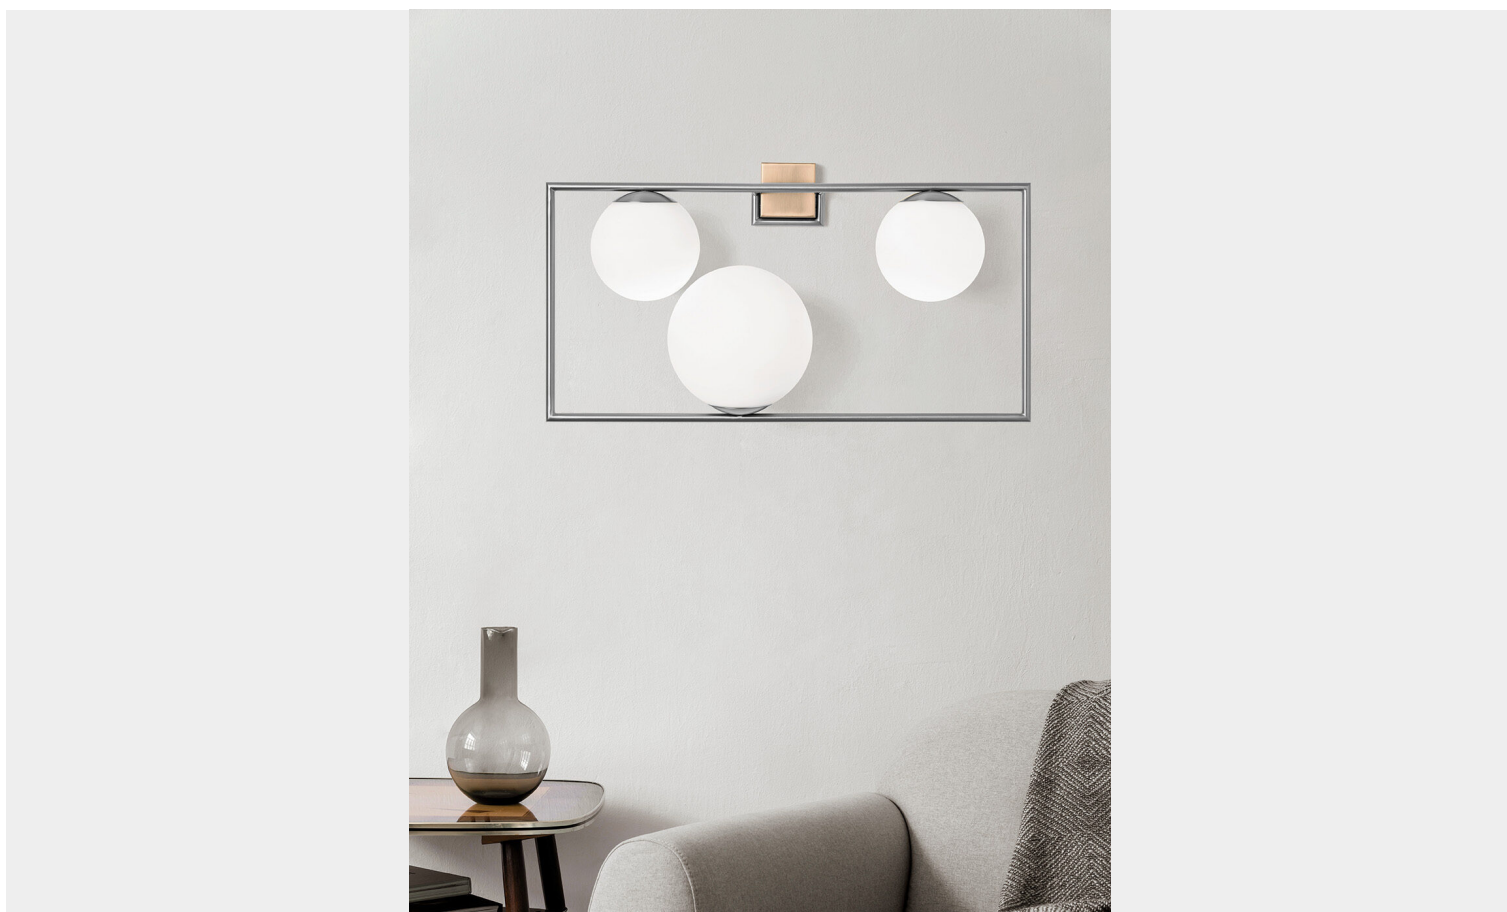

**MILOOX - APPLIQUE BUBLE 3 LUCI, ACCIAIO SPAZZOLATO E VETRO OPALINO**

~~€ 305,00~~ **€ 259,00**

L' applique **Miloox Buble 3 luci** è una lampada da parete elegante che unisce rigore geometrico e leggerezza delle forme. La struttura in **metallo con finitura acciaio spazzolato**, arricchita da **dettagli in bronzo**, sostiene tre sfere in **vetro soffiato opalino** di diverse dimensioni (una da 20 cm e due da 15 cm), che creano un equilibrio dinamico e raffinato.

## DESCRIZIONE PRODOTTO

L'applique **Miloox Buble 3 luci** è una lampada da parete elegante che unisce rigore geometrico e leggerezza delle forme. La struttura in **metallo con finitura acciaio spazzolato**, arricchita da **dettagli in bronzo**, sostiene tre sfere in **vetro soffiato opalino** di diverse dimensioni (una da 20 cm e due da 15 cm), che creano un equilibrio dinamico e raffinato.

Questa applique è perfetta per illuminare zone living, corridoi, camere da letto o ambienti contract, donando una luce diffusa che esalta lo spazio con personalità. L'asimmetria dei diffusori rende il

**Caratteristiche tecniche:**

- **Struttura:** metallo finitura acciaio spazzolato con dettagli in bronzo
- **Diffusori:** vetro soffiato opalino
- **Dimensioni:** lunghezza 66 cm - altezza 32,5 cm - spessore 22 cm
- **Sfere:** 1 Ø 20 cm, 2 Ø 15 cm
- **Attacco lampadine:** E27 (lampadine escluse)
- **Collezione:** Buble