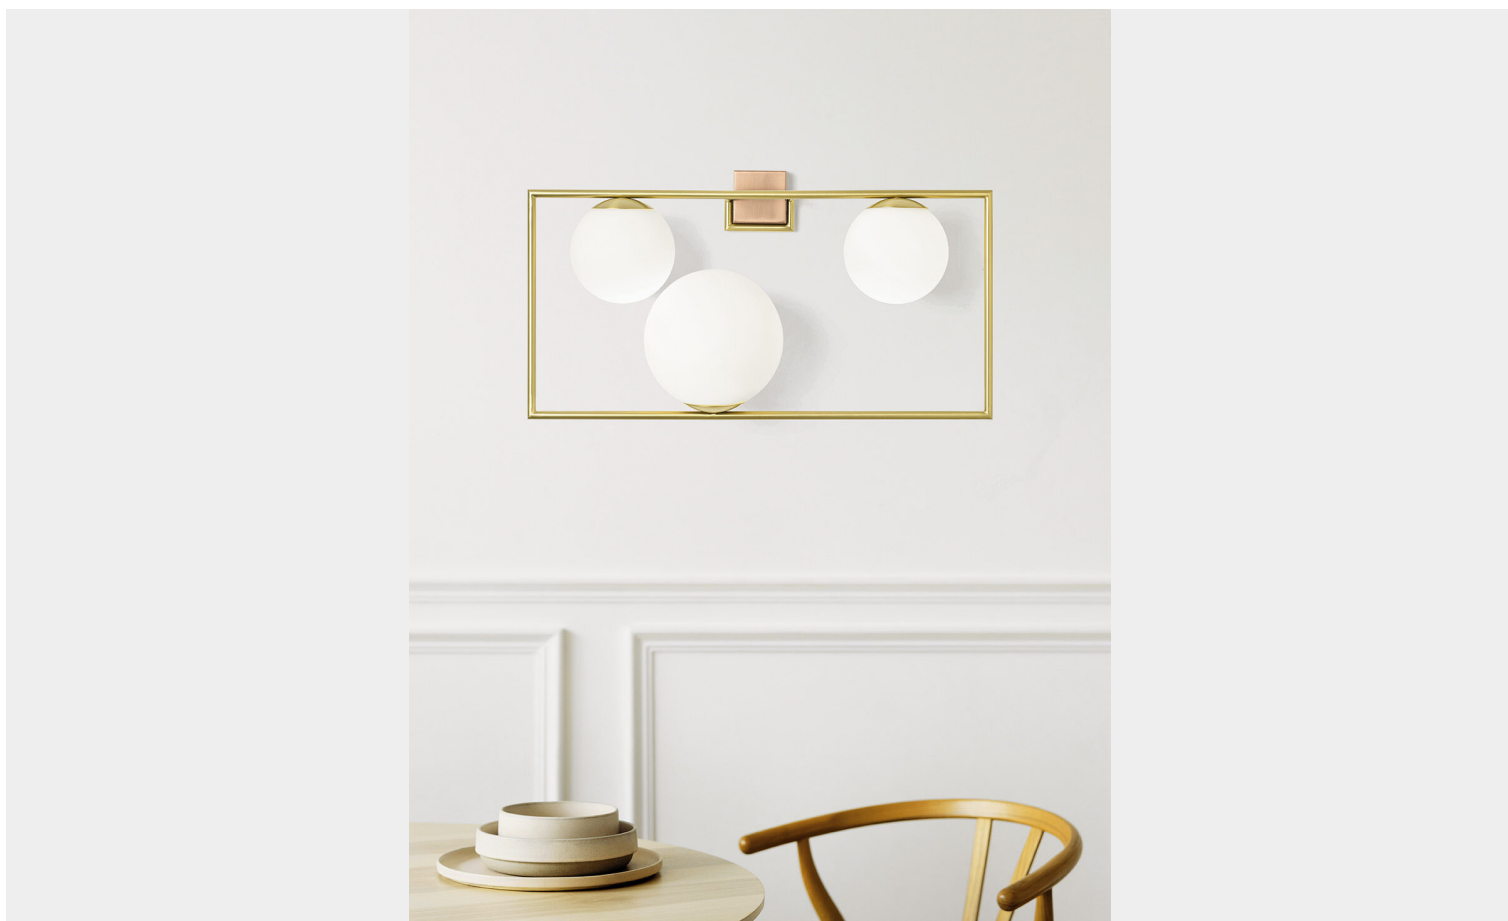

**MILOOX - APPLIQUE BUBLE 3 LUCI, ORO SPAZZOLATO E VETRO OPALINO**

~~€ 306,00~~ **€ 260,00**

L'applique **Miloox Buble 3 luci** è una lampada da parete elegante che unisce rigore geometrico e leggerezza delle forme. La struttura in **metallo con finitura oro spazzolato**, arricchita da **dettagli in bronzo**, sostiene tre sfere in **vetro soffiato opalino** di diverse dimensioni (una da 20 cm e due da 15 cm), che creano un equilibrio dinamico e raffinato.

## DESCRIZIONE PRODOTTO

L'applique **Miloox Buble 3 luci** è una lampada da parete elegante che unisce rigore geometrico e leggerezza delle forme. La struttura in **metallo con finitura oro spazzolato**, arricchita da **dettagli in bronzo**, sostiene tre sfere in **vetro soffiato opalino** di diverse dimensioni (una da 20 cm e due da 15 cm), che creano un equilibrio dinamico e raffinato.

Questa applique è perfetta per illuminare zone living, corridoi, camere da letto o ambienti contract, donando una luce diffusa che esalta lo spazio con personalità. L'asimmetria dei diffusori rende il

**Caratteristiche tecniche:**

- **Struttura:** metallo finitura oro spazzolato con dettagli in bronzo
- **Diffusori:** vetro soffiato opalino
- **Dimensioni:** lunghezza 66 cm - altezza 32,5 cm - spessore 22 cm
- **Sfere:** 1 Ø 20 cm, 2 Ø 15 cm
- **Attacco lampadine:** E27 (lampadine escluse)
- **Collezione:** Buble