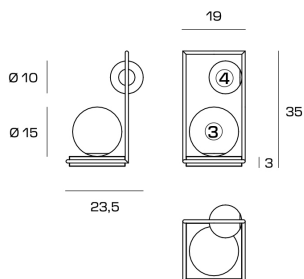

GALLERIA IMMAGINI

DESCRIZIONE PRODOTTO

La lampada da tavolo **Miloox Buble 2 luci** con sfere orientate a **destra** unisce eleganza e leggerezza. La montatura in **acciaio spazzolato, con particolari in bronzo**, accoglie due diffusori sferici in **vetro soffiato opalino**, di diametro 15 cm e 10 cm, creando un gioco armonico di proporzioni e riflessi.

Grazie al suo design semplice ed originale, è ideale non solo come **lampada da comodino**, ma anche per illuminare un angolo della zona living..

La lampada fa parte della collezione **Buble** che comprende sospensioni, plafoniere e lampade da terra, tutte caratterizzate dall'equilibrio tra rigore geometrico e vivacità delle forme.