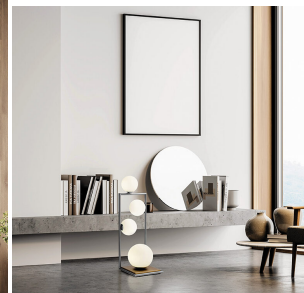

Miloox - Lampada da tavolo Buble 4 luci, acciaio spazzolato