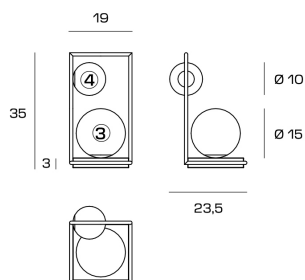

CODICE: 1744..368 | **Categorie:** [Lampade da tavolo](#), [Novità](#), [Promozioni](#), [Illuminazione interni](#) | **tag:** [lampada tavolo design](#), [lampada tavolo sfera](#)

GALLERIA IMMAGINI

DESCRIZIONE PRODOTTO

La lampada da tavolo **Miloox Buble 2 luci** con sfere orientate a **sinistra** si distingue per il suo design raffinato e dinamico. La cornice in **metallo con finitura acciaio spazzolato**, con **particolari in bronzo** accoglie due sfere luminose in **vetro soffiato opalino**, di diametro 15 cm e