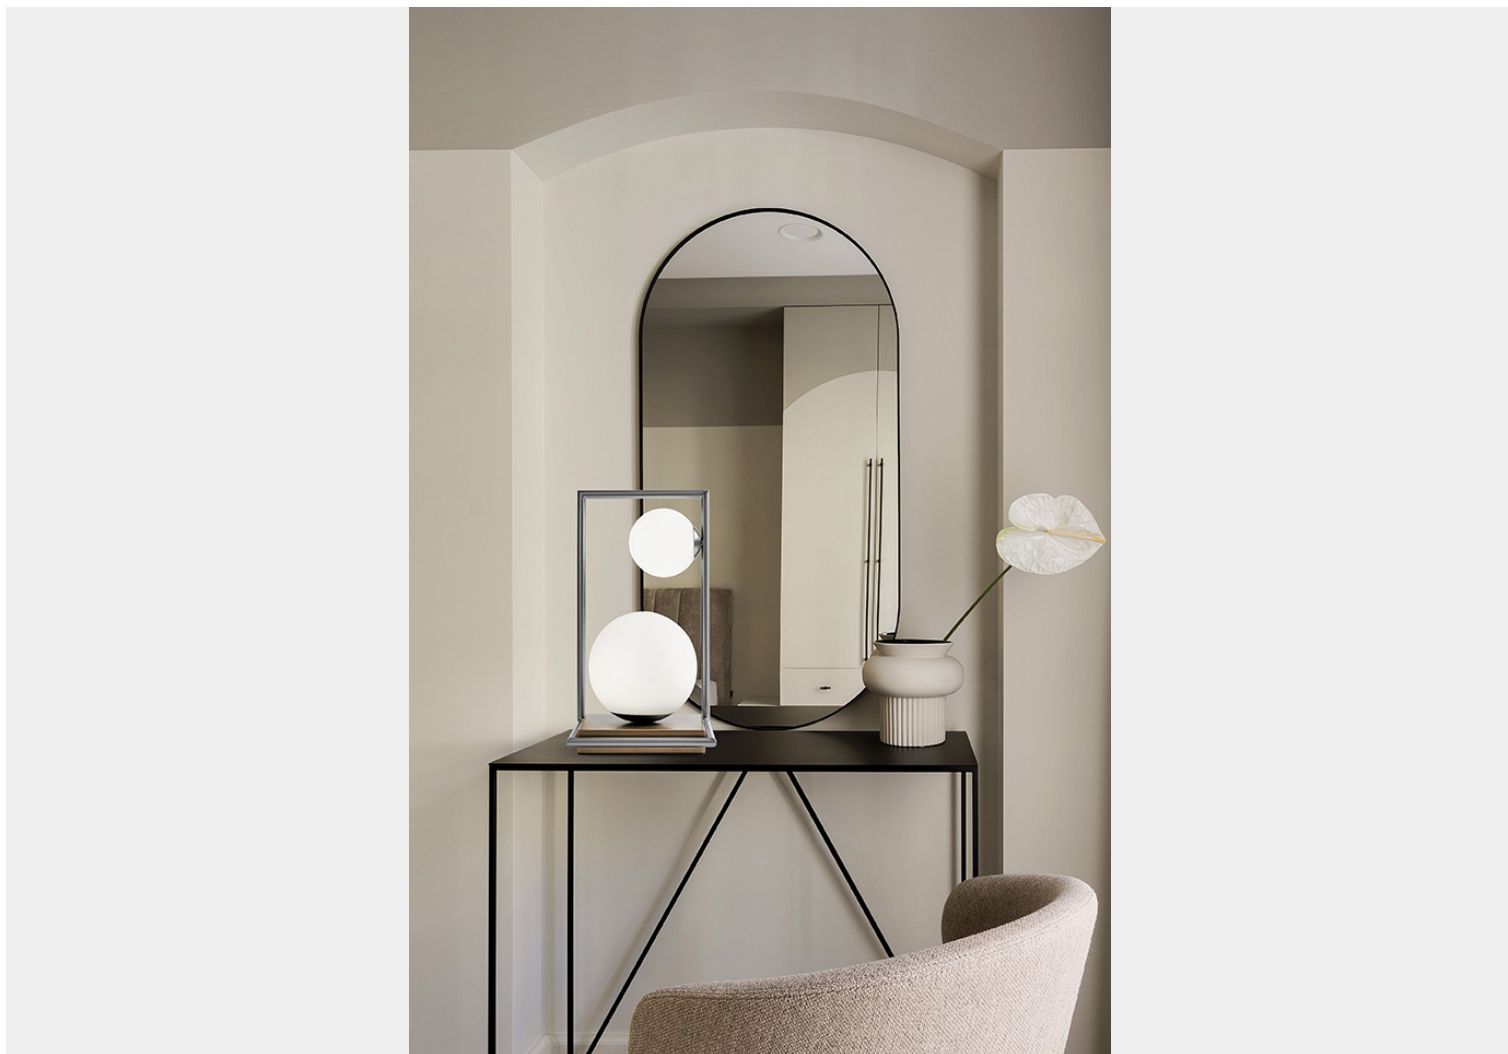

## MILOOX BUBLE LAMPADA TAVOLO 2 LUCI (SFERE A SINISTRA) ACCIAIO SPAZZOLATO

~~€ 242,00~~ € 205,00

La lampada da tavolo **Miloox Buble 2 luci** con sfere orientate a **sinistra** si distingue per il suo design raffinato e dinamico. La cornice in **metallo con finitura acciaio spazzolato e particolari in bronzo**, accoglie due sfere luminose in **vetro soffiato opalino**, di diametro 15 cm e 10 cm, che donano equilibrio e leggerezza alla lampada.

## DESCRIZIONE PRODOTTO

La lampada da tavolo **Miloox Buble 2 luci** con sfere orientate a **sinistra** si distingue per il suo design raffinato e dinamico. La cornice in **metallo con finitura acciaio spazzolato**, con **particolari in bronzo** accoglie due sfere luminose in **vetro soffiato opalino**, di diametro 15 cm e

10 cm, che donano equilibrio e leggerezza alla lampada.

Perfetta per illuminare con stile camere da letto, salotti o studi, regala una luce calda e soffusa.

La lampada fa parte della collezione **Buble**, che comprende sospensioni, plafoniere e lampade da terra, tutte caratterizzate dall'equilibrio tra rigore geometrico e vivacità delle forme.

### **Caratteristiche tecniche:**

- **Struttura:** metallo finitura acciaio spazzolato
  - **Diffusori:** vetro soffiato opalino
- **Dimensioni:** larghezza 19 cm - altezza 35 cm
- **Sfere:** Ø 15 cm e Ø 10 cm (orientate a sinistra)
- **Attacco lampadine:** 2xG9 dimmerabili max 10W (lampadine escluse)
  - **Dimmerabile**
  - **Collezione:** Buble