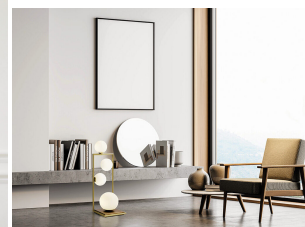

TI POTREBBERO INTERESSARE

[Miloox - Plafoniera Buble 3 luci, oro spazzolato e vetro opalino](#)

[Miloox - Applique Buble 3 luci, oro spazzolato e vetro opalino](#)

[Miloox Buble Lampada Tavolo 2 Luci (Sfere a Destra)](#)

[Miloox Buble sospensione 3 luci oro spazzolato](#)