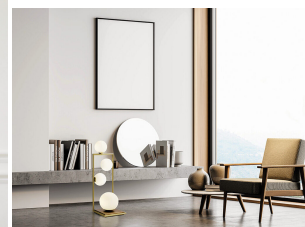

TI POTREBBERO INTERESSARE

[Miloox - Plafoniera Buble 3 luci, oro spazzolato e vetro opalino](#)

[Miloox Buble sospensione 5 luci oro spazzolato](#)

[Miloox Buble sospensione 3 luci oro spazzolato](#)