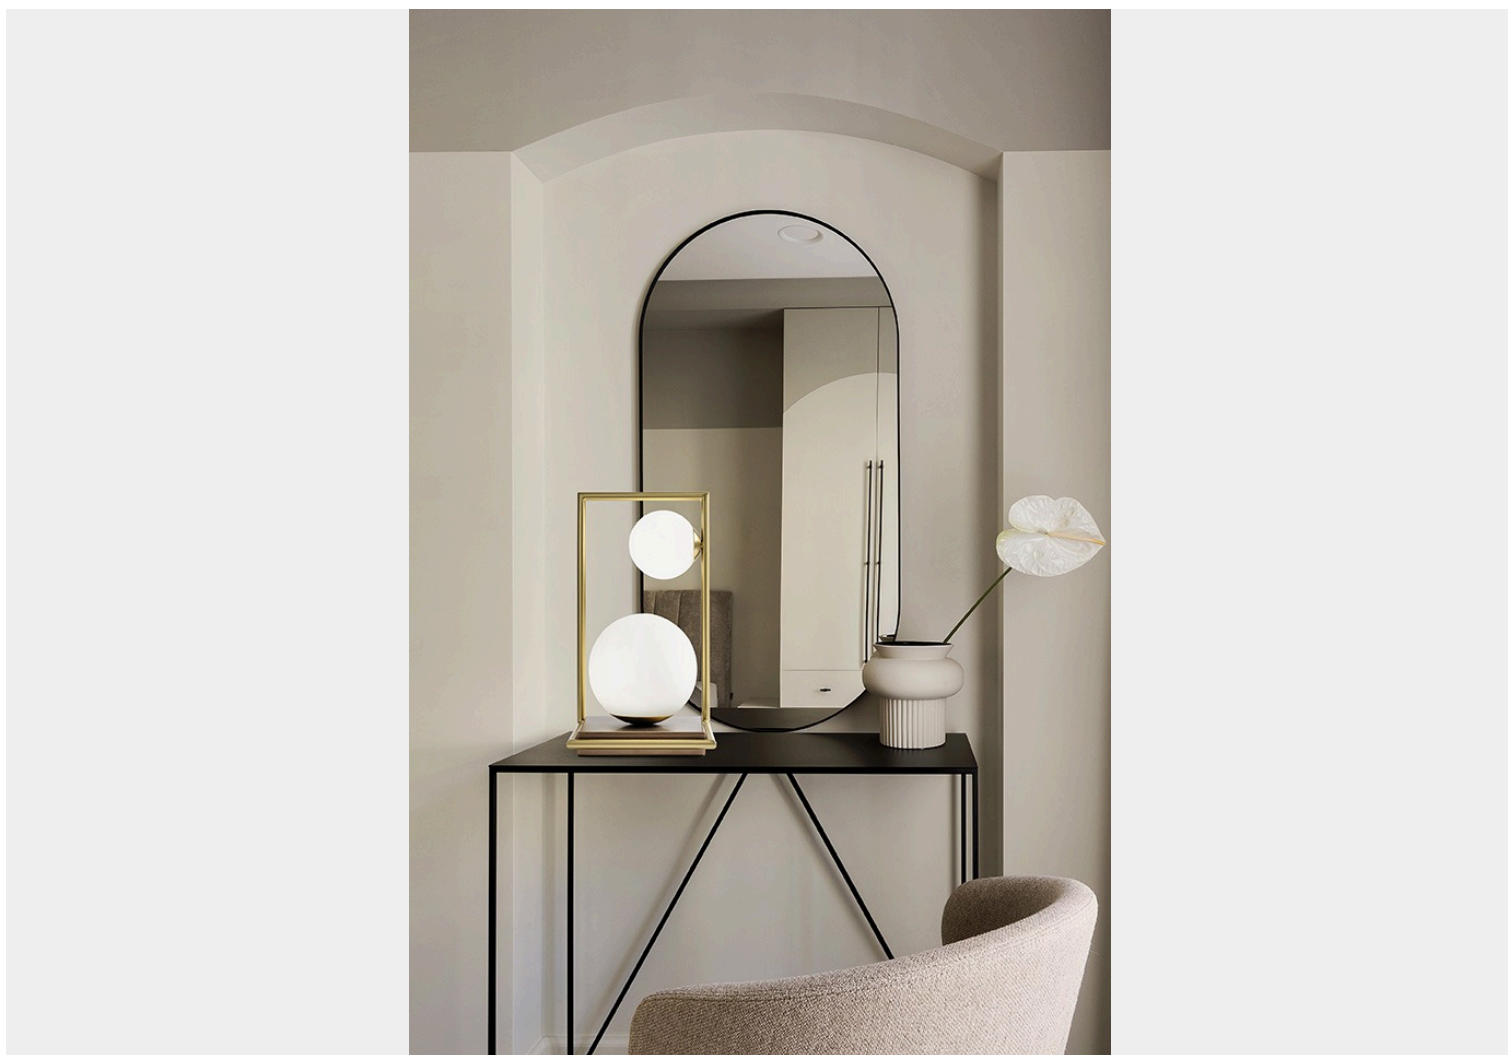

MILOOX BUBLE LAMPADA TAVOLO 2 LUCI (SFERE A DESTRA)

~~€ 242,00~~ **€ 205,00**

La lampada da tavolo **Miloox Buble 2 luci** con sfere orientate a **destra** unisce eleganza e leggerezza. La montatura in **oro spazzolato** accoglie due diffusori sferici in **vetro soffiato opalino**, di diametro 15 cm e 10 cm, creando un gioco armonico di proporzioni e riflessi.

La lampada da tavolo **Miloox Buble 2 luci** con sfere orientate a **destra** unisce eleganza e leggerezza. La montatura in **oro spazzolato, con particolari in bronzo**, accoglie due diffusori sferici in **vetro soffiato opalino**, di diametro 15 cm e 10 cm, creando un gioco armonico di proporzioni e riflessi.

Grazie al suo design semplice ed originale, è ideale non solo come **lampada da comodino**, ma anche per illuminare un angolo della zona living..

La lampada fa parte della collezione **Buble** che comprende sospensioni, plafoniere e lampade da terra, tutte caratterizzate dall'equilibrio tra rigore geometrico e vivacità delle forme.

Caratteristiche tecniche:

- **Struttura:** metallo finitura oro spazzolato
 - **Diffusori:** vetro soffiato opalino
- **Dimensioni:** larghezza 19 cm - altezza 35 cm
- **Sfere:** Ø 15 cm e Ø 10 cm (orientate a destra)
- **Attacco lampadine:** 2xG9 dimmerabili - max 10W (lampadine escluse)
 - **Dimmerabile**
 - **Collezione:** Buble