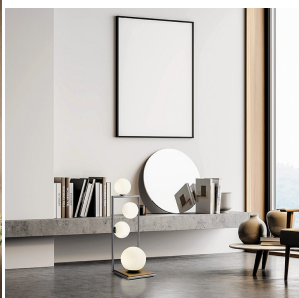

**MILOOX - PLAFONIERA BUBLE 3 LUCI, ACCIAIO SPAZZOLATO E VETRO OPALINO**

~~€ 305,00~~ **€ 259,00**

La plafoniera **Miloox Buble 3 luci** è un raffinata lampada che unisce rigore e leggerezza, trasformando la luce in un complemento d'arredo di grande personalità. La struttura in **metallo con finitura acciaio spazzolato**, impreziosita da **dettagli in bronzo**, sorregge tre diffusori sferici in **vetro soffiato opalino**: una sfera di 20 cm e due sfere da 15 cm, disposte in modo asimmetrico per creare un equilibrio visivo unico.

## DESCRIZIONE PRODOTTO

La plafoniera **Miloox Buble 3 luci** è un raffinata lampada che unisce rigore e leggerezza, trasformando la luce in un complemento d'arredo di grande personalità. La struttura in **metallo con finitura acciaio spazzolato**, impreziosita da **dettagli in bronzo**, sorregge tre diffusori sferici in **vetro soffiato opalino**: una sfera di 20 cm e due sfere da 15 cm, disposte in modo asimmetrico per creare un equilibrio visivo unico.

Il suo stile contemporaneo e versatile la rende perfetta per soggiorni, camere da letto, ingressi e spazi contract, offrendo un'illuminazione diffusa e avvolgente che valorizza ogni ambiente.

Fa parte della collezione **Buble**, che include sospensioni, lampade da tavolo, applique e lampade da terra, caratterizzate da un design senza tempo in cui severità e vivacità convivono in perfetta armonia.

## TI POTREBBERO INTERESSARE

**Miloox - Lampada da terra Buble 6 luci, acciaio spazzolato e vetro opalino**

**Miloox - Applique Buble 3 luci, acciaio spazzolato e vetro opalino**

**Miloox - Applique Buble 2 luci, acciaio spazzolato e vetro opalino**