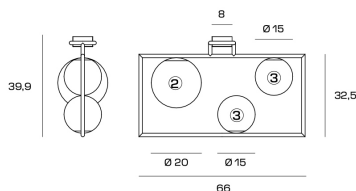

GALLERIA IMMAGINI

DESCRIZIONE PRODOTTO

La plafoniera **Miloox Buble 3 luci** è un raffinata lampada che unisce rigore e leggerezza, trasformando la luce in un complemento d'arredo di grande personalità. La struttura in **metallo con finitura acciaio spazzolato**, impreziosita da **dettagli in bronzo**, sorregge tre diffusori sferici in **vetro soffiato opalino**: una sfera di 20 cm e due sfere da 15 cm, disposte in modo asimmetrico per creare un equilibrio visivo unico.

Il suo stile contemporaneo e versatile la rende perfetta per soggiorni, camere da letto, ingressi e spazi contract, offrendo un'illuminazione diffusa e avvolgente che valorizza ogni ambiente.

Fa parte della collezione **Buble**, che include sospensioni, lampade da tavolo, applique e lampade da terra, caratterizzate da un design senza tempo in cui severità e vivacità convivono in perfetta armonia.