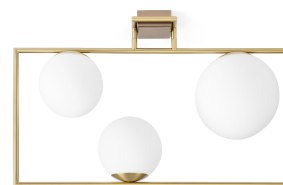

**MILOOX - PLAFONIERA BUBLE 3 LUCI, ORO SPAZZOLATO E VETRO OPALINO**

~~€ 305,00~~ **€ 259,00**

La plafoniera **Miloox Buble 3 luci** è un raffinata lampada che unisce rigore e leggerezza, trasformando la luce in un complemento d'arredo di grande personalità. La struttura in **metallo con finitura oro spazzolato**, impreziosita da **dettagli in bronzo**, sorregge tre diffusori sferici in **vetro soffiato opalino**: una sfera di 20 cm e due sfere da 15 cm, disposte in modo asimmetrico per creare un equilibrio visivo unico.

## DESCRIZIONE PRODOTTO

La plafoniera **Miloox Buble 3 luci** è un raffinata lampada che unisce rigore e leggerezza, trasformando la luce in un complemento d'arredo di grande personalità. La struttura in **metallo con finitura oro spazzolato**, impreziosita da **dettagli in bronzo**, sorregge tre diffusori sferici in **vetro soffiato opalino**: una sfera di 20 cm e due sfere da 15 cm, disposte in modo asimmetrico per creare un equilibrio visivo unico.

Il suo stile contemporaneo e versatile la rende perfetta per soggiorni, camere da letto, ingressi e spazi contract, offrendo un'illuminazione diffusa e avvolgente che valorizza ogni ambiente.

Fa parte della collezione **Buble**, che include sospensioni, lampade da tavolo, applique e lampade da terra, caratterizzate da un design senza tempo in cui severità e vivacità convivono in perfetta armonia.

## Caratteristiche tecniche:

- **Struttura:** metallo finitura oro spazzolato con dettagli in bronzo
  - **Diffusori:** vetro soffiato opalino
- **Dimensioni:** lunghezza 66 cm - altezza 32,5 cm - larghezza 39,9 cm
  - **Sfere:** 1 Ø 20 cm, 2 Ø 15 cm
- **Attacco lampadine:** E27 (max 20W - lampadine escluse)
  - **Collezione:** Buble