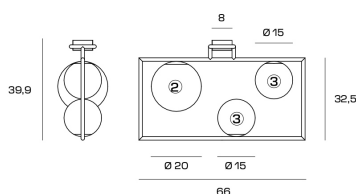

DESCRIZIONE PRODOTTO

La plafoniera **Miloox Buble 3 luci** è un raffinata lampada che unisce rigore e leggerezza, trasformando la luce in un complemento d'arredo di grande personalità. La struttura in **metallo con finitura oro spazzolato**, impreziosita da **dettagli in bronzo**, sorregge tre diffusori sferici in **vetro soffiato opalino**: una sfera di 20 cm e due sfere da 15 cm, disposte in modo asimmetrico per creare un equilibrio visivo unico.

Il suo stile contemporaneo e versatile la rende perfetta per soggiorni, camere da letto, ingressi e spazi contract, offrendo un'illuminazione diffusa e avvolgente che valorizza ogni ambiente.

Fa parte della collezione **Buble**, che include sospensioni, lampade da tavolo, applique e lampade da terra, caratterizzate da un design senza tempo in cui severità e vivacità convivono in perfetta armonia.