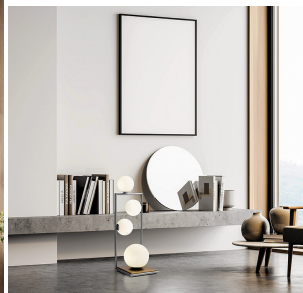

Miloox - Lampada da tavolo Buble 4 luci, acciaio spazzolato