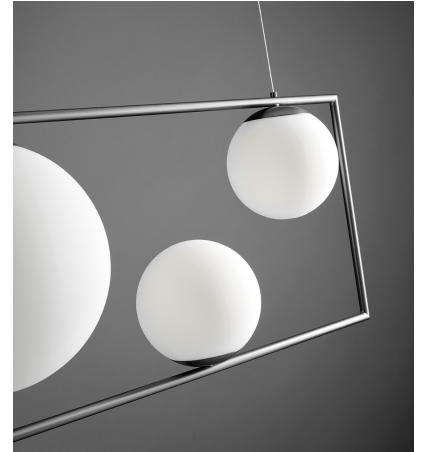

MILOOX BUBLE SOSPENSIONE 3 LUCI ACCIAIO SPAZZOLATO

~~€ 452,00~~ **€ 384,00**

La lampada a sospensione **Buble a 3 luci** è un raffinato elemento di design che unisce **rigore geometrico e leggerezza visiva**. La montatura in metallo con finitura acciaio spazzolato sembra mantenere in equilibrio i tre diffusori in **vetro soffiato opalino**. Grazie alle diverse dimensioni delle tre sfere, si crea un **gioco armonico** di asimmetrie e proporzioni.

GALLERIA IMMAGINI

DESCRIZIONE PRODOTTO

La lampada a sospensione **Buble a 3 luci** è un raffinato elemento di design che unisce **rigore geometrico e leggerezza visiva**. La montatura in metallo con finitura acciaio spazzolato sembra mantenere in equilibrio i tre diffusori in **vetro soffiato opalino**. Grazie alle diverse dimensioni delle tre sfere, si crea un **gioco armonico** di asimmetrie e proporzioni.

Perfetta per illuminare **ambienti moderni e contemporanei**, la sospensione dona una luce morbida e diffusa. E' perfetta per la zona living, la sala da pranzo o una camera da letto.

La lampada fa parte della collezione **Buble** , che comprende sospensioni, lampade da tavolo, plafoniere e lampade da terra: **una linea completa** per illuminare i tuoi ambienti.

Caratteristiche tecniche:

- **Struttura:** metallo finitura acciaio spazzolato
 - **Diffusori:** vetro soffiato opalino
- **Dimensioni:** lunghezza 76 cm - altezza regolabile fino a 200 cm
 - **Sfere:** 1 Ø 25 cm, 2 Ø 15 cm
- **Attacco lampadine:** 3xE27 - max 20w (lampadine escluse)
 - **Collezione:** Buble