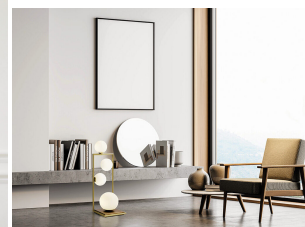

TI POTREBBERO INTERESSARE

Miloox - Lampada da terra Buble 6 luci, oro spazzolato e vetro opalino

Miloox - Plafoniera Buble 3 luci, oro spazzolato e vetro opalino

Miloox - Applique Buble 3 luci, oro spazzolato e vetro opalino

Miloox Buble Lampada Tavolo 2 Luci (Sfere a Destra)