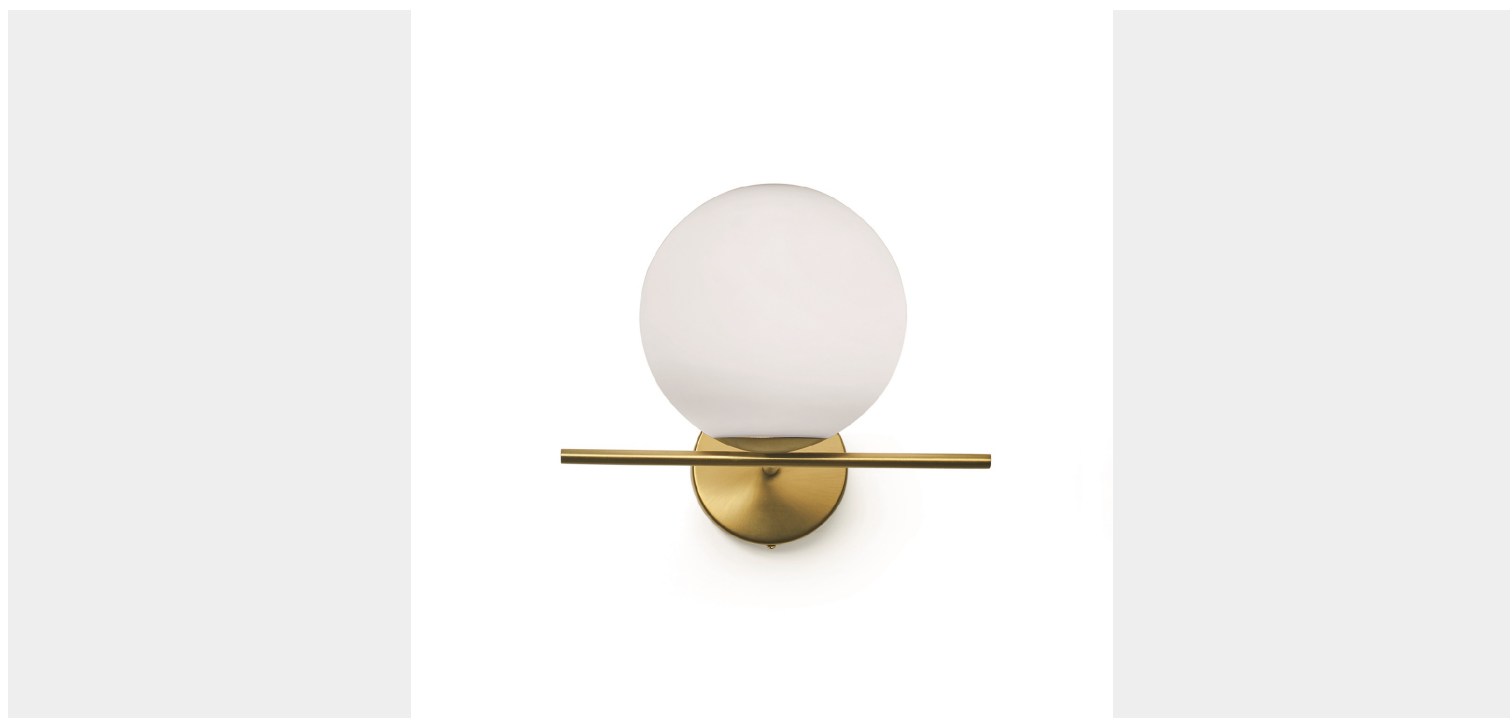

**MILOOX JUGEN APPLIQUE 1 LUCE - ORO SPAZZOLATO**

~~€ 127,00~~ **€ 108,00**

**L'appliche 1 luce Miloox Jugen** è perfetta per illuminare soggiorni, camere da letto, zone di passaggio, soggiorni e camere da letto. Questa lampada da parete ha una montatura in oro spazzolato e una sfera in vetro opalino bianco latte, offrendo un design equilibrato che combina estetica e funzionalità.

La sfera in vetro opalino è sorretta da una sottile asta in metallo, disponibile anche nella variante in

nero. Grazie al suo design elegante e raffinato, questa applique si integra perfettamente in diversi stili di arredamento.

**Caratteristiche del Prodotto:**

- **Materiale:** Montatura in oro spazzolato con sfera in vetro opalino bianco latte
- **Dimensioni:** Diametro sfera 20 cm, altezza totale 27 cm, larghezza 31 cm
- **Tipo di Luce:** 1 lampadina LED con attacco E27, max 20W