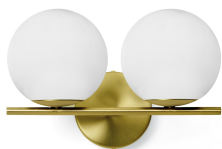

[Miloox Jugen applique 2 luci - oro spazzolato](#)