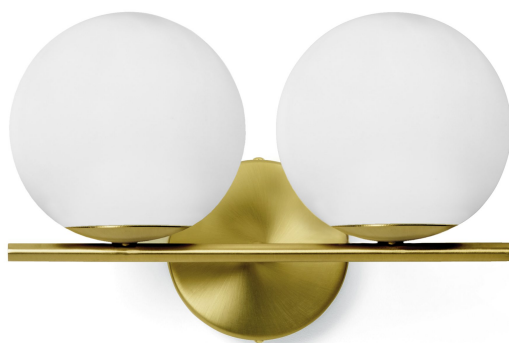

**MILOOX JUGEN APPLIQUE 2 LUCI - ORO SPAZZOLATO**

~~€ 141,00~~ **€ 120,00**

**L'applicque 2 luce Miloox Jugen** è perfetta per illuminare soggiorni, camere da letto, zone di passaggio, camere da letto. Questa lampada da parete ha una montatura in oro spazzolato e due sfere in vetro opalino bianco latte, offrendo un design equilibrato che combina estetica e funzionalità.

Le sfere in vetro opalino sono sorrette da una sottile asta in metallo, disponibile anche nella variante in nero. Grazie al suo design elegante e raffinato, questa applique si integra perfettamente in diversi stili di arredamento.

**Caratteristiche del Prodotto:**

- **Materiale:** Montatura in oro spazzolato con sfera in vetro opalino bianco latte
- **Dimensioni:** Diametro sfera 15 cm, altezza 22 cm, larghezza 31 cm

- **Tipo di Luce:** 2 lampadine LED con attacco E27, max 20W
- **Ideale per:** Illuminazione d'accento e decorativa in zone di passaggio, soggiorni, camere da letto.
- **Collezione Jugen:** Questa collezione include anche sospensioni, lampade da tavolo, lampade da terra, applique e plafoniere, consentendoti di illuminare la tua casa con un look coordinato.

### **Caratteristiche del Prodotto:**

- **Materiale:** Montatura in oro spazzolato con sfera in vetro opalino bianco latte
  - **Dimensioni:** Diametro sfera 15 cm, altezza 22 cm, larghezza 31 cm
    - **Tipo di Luce:** 2 lampadine LED con attacco E27, max 20W
- **Ideale per:** Illuminazione d'accento e decorativa in zone di passaggio, soggiorni, camere da letto.
- **Collezione Jugen:** Questa collezione include anche sospensioni, lampade da tavolo, lampade da terra, applique e plafoniere, consentendoti di illuminare la tua casa con un look coordinato.