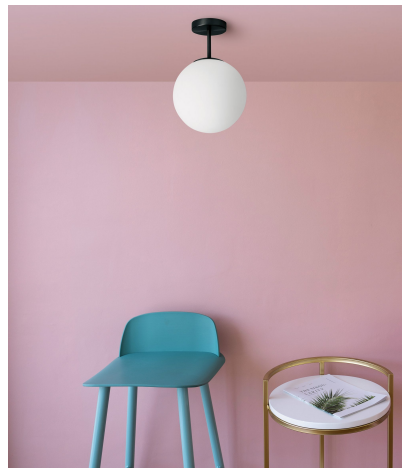

Collezione Miloox Jungen:

Per un look coordinato , scopri gli altri modelli **della collezione Jungen**, che include sospensioni, lampade da terra, lampade da comodino, applique e plafoniere. Una gamma completa per illuminare la tua casa con stile e coerenza.

Perché Sceglierla? La plafoniera Miloox Jungen è l'ideale per chi cerca una soluzione di illuminazione sofisticata e versatile, adatta sia ad ambienti moderni che tradizionali, con un design minimalista che valorizza ogni spazio in cui viene collocata.

CODICE: 1744.202 | **Categorie:** [Plafoniere](#), [Novità](#), [Promozioni](#), [Illuminazione interni](#) | **tag:** [plafoniera design](#), [plafoniera sfera](#)

GALLERIA IMMAGINI

DESCRIZIONE PRODOTTO

La **plafoniera Miloox Jungen a 1 luce** è ideale per illuminare ambienti di piccole dimensioni come ingressi e corridoi, unendo design e funzionalità in un unico **prodotto elegante**. Grazie al suo design , questa plafoniera illumina in modo uniforme l'ambiente in cui è collocata.