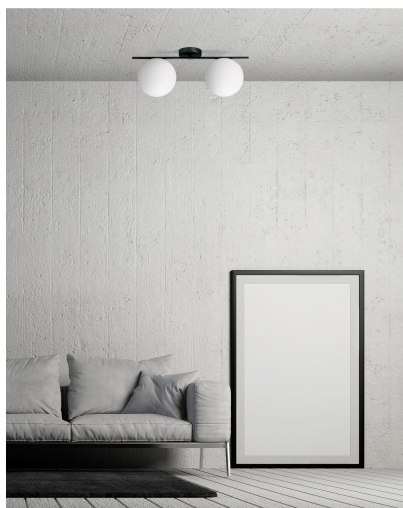

CODICE: 1744.201 | **Categorie:** [Plafoniere](#), [Novità](#), [Promozioni](#), [Illuminazione interni](#) | **tag:** [plafoniera design](#), [plafoniera sfera](#)

GALLERIA IMMAGINI

DESCRIZIONE PRODOTTO

La plafoniera Miloox Jungen a 2 luci è consigliata per illuminare ambienti di medie dimensioni. La montatura è metallo nero verniciato con due sfere in vetro opalino bianco latte, disposte orizzontalmente su un'asta metallica. Grazie al suo design questa plafoniera è perfetta per diversi stili di arredamento, aggiungendo un tocco di calore e armonia alla casa. Inoltre le sfere opaline assicurano un'illuminazione calda ed accogliente.

Caratteristiche del Prodotto:

- **Materiale:** Montatura nera verniciata con sfere in vetro opalino bianco latte
  - **Dimensioni:** Diametro sfera 20 cm, altezza 26 cm, lunghezza 55 cm
- **Tipo di Luce:** 2 lampadine LED (attacco E27, max 20W ciascuna, non incluse)
- **Stile Elegante:** Linee pulite e design orizzontale per uno stile moderno e raffinato