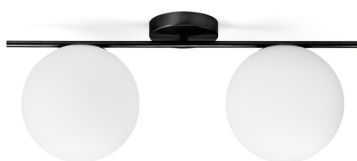

MILOOX JUGEN PLAFONIERA 2 LUCI NERO VERNICIATO 1744.201

~~€ 161,00~~ **€ 136,00**

La plafoniera Miloox Jungen a 2 luci è consigliata per illuminare ambienti di medie dimensioni. La montatura è metallo nero verniciato con due sfere in vetro opalino bianco latte, disposte orizzontalmente su un'asta metallica. Grazie al suo design questa plafoniera è perfetta per diversi stili di arredamento, aggiungendo un tocco di calore e armonia alla casa. Inoltre le sfere opaline assicurano un'illuminazione calda ed accogliente.

Caratteristiche del Prodotto:

- **Materiale:** Montatura nera verniciata con sfere in vetro opalino bianco latte
 - **Dimensioni:** Diametro sfera 20 cm, altezza 26 cm, lunghezza 55 cm
- **Tipo di Luce:** 2 lampadine LED (attacco E27, max 20W ciascuna, non incluse)
- **Stile Elegante:** Linee pulite e design orizzontale per uno stile moderno e raffinato

La plafoniera Miloox Jungen a 2 luci è consigliata per illuminare ambienti di medie dimensioni. La montatura è metallo nero verniciato con due sfere in vetro opalino bianco latte, disposte orizzontalmente su un'asta metallica. Grazie al suo design questa plafoniera è perfetta per diversi stili di arredamento, aggiungendo un tocco di calore e armonia alla casa. Inoltre le sfere opaline assicurano un'illuminazione calda ed accogliente.