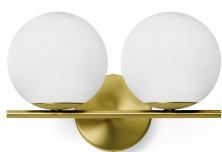

[Miloox Jugen applique 2 luci - oro spazzolato](#)