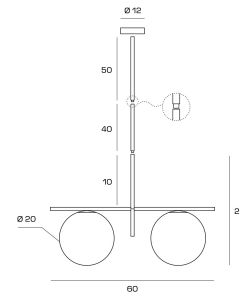

- **Collezione Jugen:** Questa collezione include anche lampade da terra, lampade da tavolo, applique e plafoniere, consentendoti di illuminare la tua casa con un look coordinato.

CODICE: 1744.200 | **Categorie:** [Lampade a sospensione e lampadari a sospensione](#), [Novità](#), [Promozioni](#), [Illuminazione interni](#) | **tag:** [sospensione design](#), [sospensione sfera](#)

GALLERIA IMMAGINI

DESCRIZIONE PRODOTTO

La lampada a sospensione **Jugen** 2 luci è perfetta per illuminare ambienti moderni e raffinati. Grazie al suo diffusore in vetro bianco latte e la montatura in nero verniciato, questa lampada è ideale per illuminare ambienti di medie dimensioni, aggiungendo uno stile raffinato e sofisticato.

Caratteristiche Principali:

- **Materiale e Finitura:** Vetro opalino bianco latte e montatura in metallo con finitura verniciato nero.
- **Design e Stile:** Uno stile semplice ma elegante, **la lampada Jugen** combina il fascino moderno con un design minimal, ideale per interni contemporanei.
- **Collezione Jugen:** Questa collezione include anche lampade da terra, lampade da tavolo,