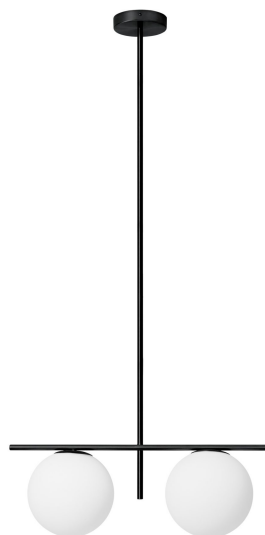

MILOOX JUGEN SOSPENSIONE 2 LUCE NERO VERNICIATO

~~€ 216,00~~ **€ 183,00**

La lampada a sospensione **Jugen** 2 luci è perfetta per illuminare ambienti moderni e raffinati. Grazie al suo diffusore in vetro bianco latte e la montatura verniciata nera, questa lampada è ideale per illuminare ambienti di medie dimensioni, aggiungendo uno stile raffinato e sofisticato.

Caratteristiche Principali:

- **Materiale e Finitura:** Vetro opalino bianco latte e montatura in metallo con finitura montatura verniciata nera,.
- **Design e Stile:** Uno stile semplice ma elegante, **la lampada Jugen** combina il fascino moderno con un design minimal, ideale per interni contemporanei.

GALLERIA IMMAGINI

DESCRIZIONE PRODOTTO

La lampada a sospensione **Jugen** 2 luci è perfetta per illuminare ambienti moderni e raffinati. Grazie al suo diffusore in vetro bianco latte e la montatura in nero verniciato, questa lampada è ideale per illuminare ambienti di medie dimensioni, aggiungendo uno stile raffinato e sofisticato.

Caratteristiche Principali:

- **Materiale e Finitura:** Vetro opalino bianco latte e montatura in metallo con finitura verniciato nero.
- **Design e Stile:** Uno stile semplice ma elegante, **la lampada Jugen** combina il fascino moderno con un design minimal, ideale per interni contemporanei.
- **Collezione Jugen:** Questa collezione include anche lampade da terra, lampade da tavolo,