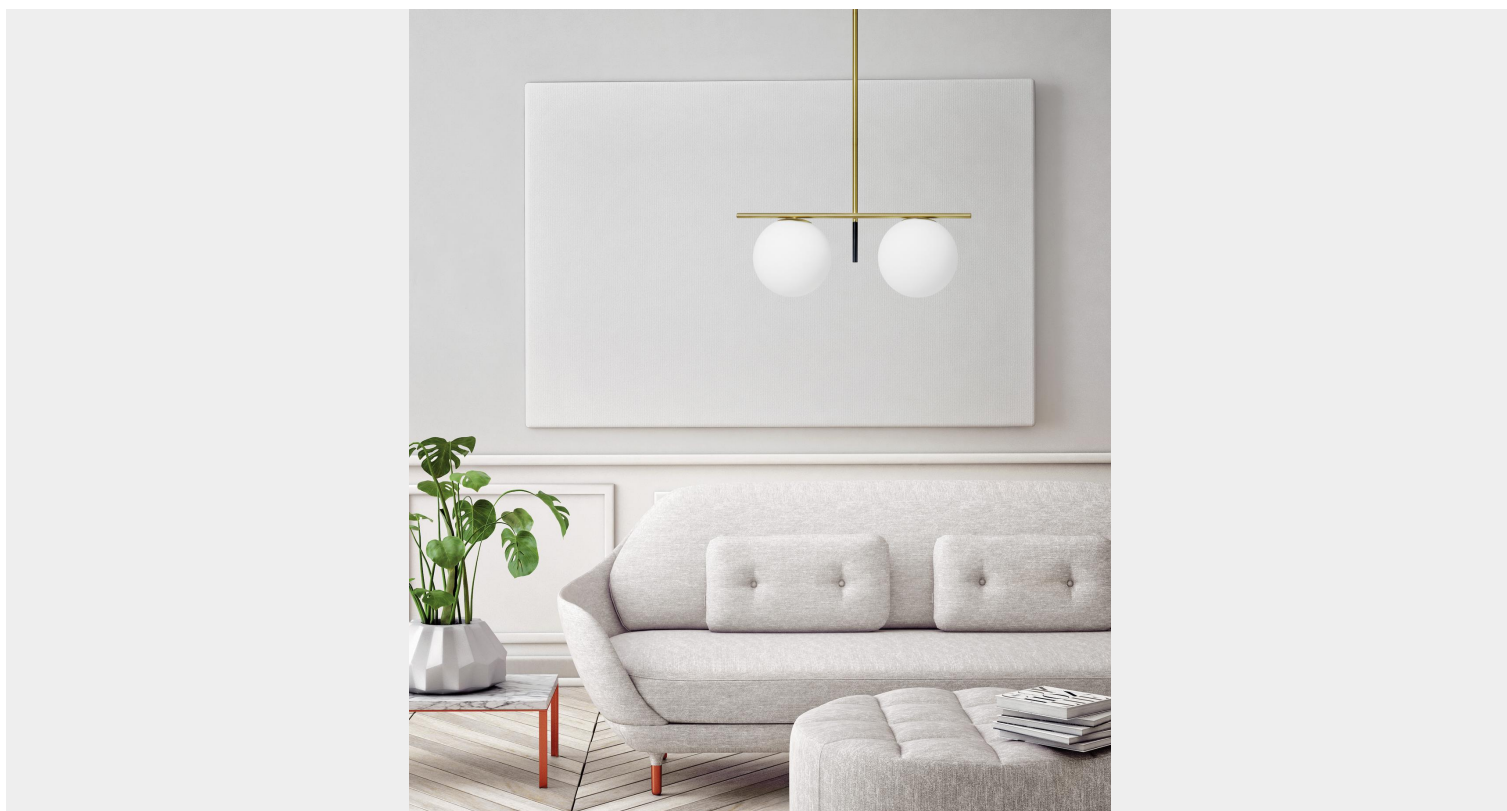

## MILOOX JUGEN SOSPENSIONE 2 LUCE - ORO SPAZZOLATO

~~€ 251,00~~ € 214,00

La lampada a sospensione **Jugen** 2 luci è perfetta per illuminare ambienti moderni e raffinati. Grazie al suo diffusore in vetro bianco latte e la montatura in oro spazzolato e verniciato nero, questa lampada è ideale per illuminare ambienti di medie dimensioni, aggiungendo uno stile raffinato e sofisticato.

### Caratteristiche Principali:

- **Materiale e Finitura:** Vetro opalino bianco latte e montatura in metallo con finitura oro spazzolato e verniciato nero.
- **Design e Stile:** Uno stile semplice ma elegante, **la lampada Jugen** combina il fascino moderno con un design minimal, ideale per interni contemporanei.

## DESCRIZIONE PRODOTTO

La lampada a sospensione **Jugen** 2 luci è perfetta per illuminare ambienti moderni e raffinati. Grazie al suo diffusore in vetro bianco latte e la montatura in oro spazzolato e verniciato nero, questa lampada è ideale per illuminare ambienti di medie dimensioni, aggiungendo uno stile raffinato e sofisticato.