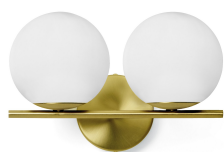

[Miloox Jugen applique 2 luci - oro spazzolato](#)