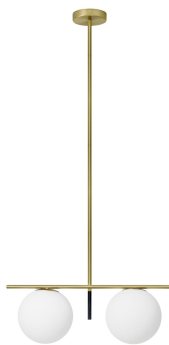

## MILOOX JUGEN SOSPENSIONE 2 LUCE - ORO SPAZZOLATO

~~€ 251,00~~ € 214,00

La lampada a sospensione **Jugen** 2 luci è perfetta per illuminare ambienti moderni e raffinati. Grazie al suo diffusore in vetro bianco latte e la montatura in oro spazzolato e verniciato nero, questa lampada è ideale per illuminare ambienti di medie dimensioni, aggiungendo uno stile raffinato e sofisticato.

### Caratteristiche Principali:

- **Materiale e Finitura:** Vetro opalino bianco latte e montatura in metallo con finitura oro spazzolato e verniciato nero.
- **Design e Stile:** Uno stile semplice ma elegante, **la lampada Jugen** combina il fascino moderno con un design minimal, ideale per interni contemporanei.

## DESCRIZIONE PRODOTTO

La lampada a sospensione **Jugen** 2 luci è perfetta per illuminare ambienti moderni e raffinati. Grazie al suo diffusore in vetro bianco latte e la montatura in oro spazzolato e verniciato nero, questa lampada è ideale per illuminare ambienti di medie dimensioni, aggiungendo uno stile raffinato e sofisticato.

### Caratteristiche Principali:

- **Materiale e Finitura:** Vetro opalino bianco latte e montatura in metallo con finitura oro spazzolato e verniciato nero.
- **Design e Stile:** Uno stile semplice ma elegante, **la lampada Jugen** combina il fascino