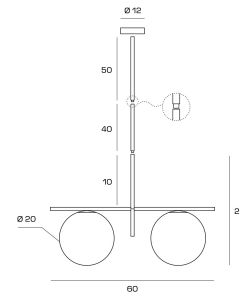

- **Collezione Jugen:** Questa collezione include anche lampade da terra, lampade da tavolo, applique e plafoniere, consentendoti di illuminare la tua casa con un look coordinato.

CODICE: 1744.64 | **Categorie:** [Lampade a sospensione e lampadari a sospensione](#), [Novità](#), [Promozioni](#), [Illuminazione interni](#) | **tag:** [sospensione design](#), [sospensione sfera](#)

GALLERIA IMMAGINI

DESCRIZIONE PRODOTTO

La lampada a sospensione **Jugen** 2 luci è perfetta per illuminare ambienti moderni e raffinati. Grazie al suo diffusore in vetro bianco latte e la montatura in oro spazzolato e verniciato nero, questa lampada è ideale per illuminare ambienti di medie dimensioni, aggiungendo uno stile raffinato e sofisticato.

Caratteristiche Principali:

- **Materiale e Finitura:** Vetro opalino bianco latte e montatura in metallo con finitura oro spazzolato e verniciato nero.
- **Design e Stile:** Uno stile semplice ma elegante, **la lampada Jugen** combina il fascino